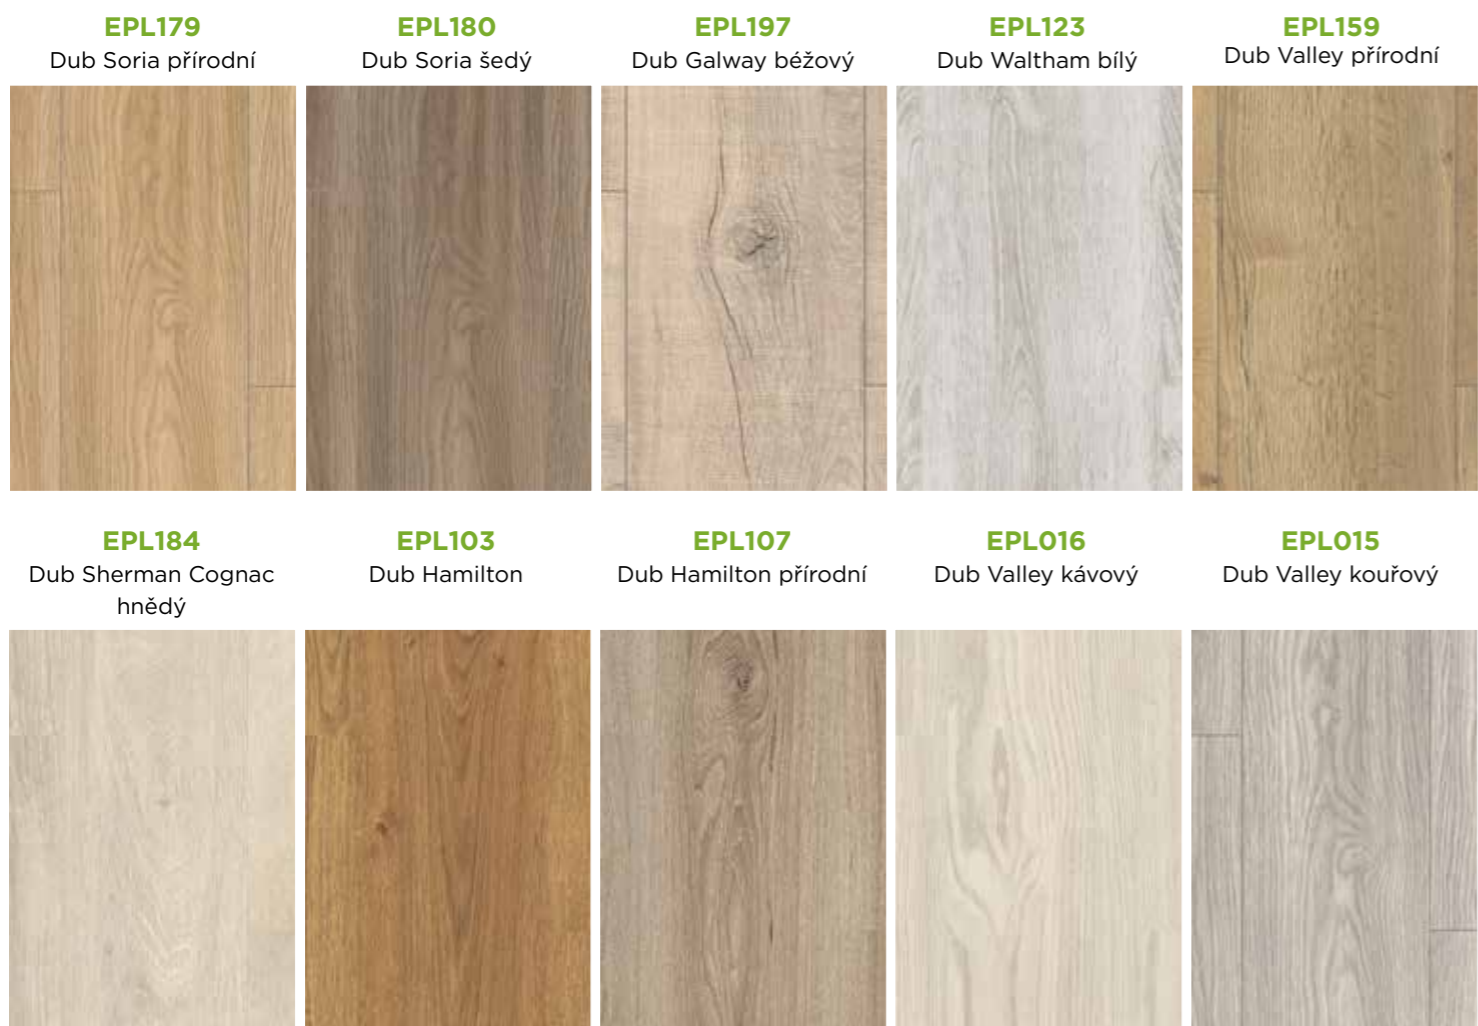

PODLAHY LAMINÁT PRO

číslo zboží	název	spára	tloušťka*	třída zátěže	balík m²	paleta m²	cena za m²
EPL179	Dub Soria přírodní	Classic V4	8 mm	32	1,995	119,69	505 Kč
EPL180	Dub Soria šedý	Classic V4	8 mm	32	1,995	119,69	505 Kč
EPL197	Dub Galway béžový	Large V4	8 mm	32	2,545	114,42	530 Kč
EPL123	Dub Waltham bílý	Large V4	8 mm	32	2,545	114,42	530 Kč
EPL159	Dub Valley přírodní	Large V4	8 mm	32	2,545	114,42	530 Kč
EPL184	Dub Sherman Cogniac hnědý	Large V4	8 mm	32	2,545	114,42	530 Kč
EPL103	Dub Hamilton	Kingsize V2	8 mm	32	2,535	101,4	560 Kč
EPL107	Dub Hamilton přírodní	Kingsize V2	8 mm	32	2,535	101,4	560 Kč
EPL016	Dub Valley kávový	Kingsize V2	8 mm	32	2,535	101,4	560 Kč
EPL015	Dub Valley kouřový	Classic V4 Aqua plus	8 mm	32	1,995	119,69	645 Kč

* **Rozměry:** Classic V4 + Classic V4 Aqua plus - 1292 x 193 mm
Large V4 - 1292 x 246 mm
Kingsize V2 - 1292 x 327 mm

VO - bez viditelných spár, **V2** - V spára na dlouhých stranách lamel, **V4** - spára přiznaná na všech 4 stranách lamel