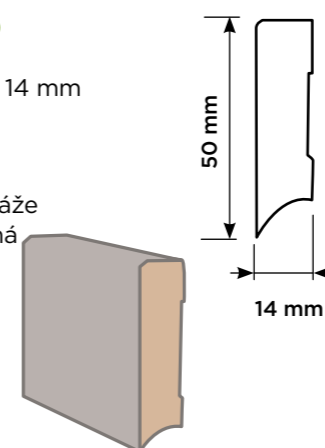

Podlahová lišta EVO

1. rozměr lišty: 2500 x 70 x 21 mm
   - vyrobena z PVC
   - 10 dekorů
   - měkké hrany
   - voděodolné provedení
   - prostor pro vedení kabeláže
   - nadčasový design a snadná instalace
2. Možno dodat příslušenství (rohy, koncovky, spojky).

Cena: 132 Kč/ks
Počet lišt v balení 20 ks