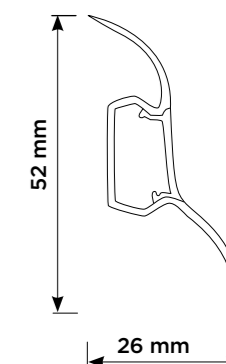

PODLAHY FLOORNITE BASIC

VINYLOVÉ PODLAHY FLOORNITE BASIC

Moderní vinylové podlahy Floornite Basic byly vyvinuty se záměrem poskytnout vašemu domovu krásnou podlahu, snadnou instalaci i údržbu. Povrch prken věrně imituje dřevo, má matný vzhled a je odolný vůči poškrábání, skvrnám a dalším druhům opotřebení. Díky technologii výroby jsou podlahy Floornite Basic zcela voděodolné a tedy vhodné i pro použití v kuchyni či koupelně. Integrovaná podložka IXPE-F zajistí měkký došlap a zvukovou izolaci pro vaše kroky. Vybírat můžete ze dvou typů lišt v moderním a klasickém stylu, voděodolném provedení, se snadnou instalací a prostorem pro kabely. Vytvoříte tak vzhledově pěkné zakončení podlahy.

parametr	Floornite BASIC
nosná deska	SPC
rozměr	192 mm x 1235 mm
síla	4 mm + 1mm podl.
nášl.vrstva	0,55 mm
povrch. úprava	matný finish
podložka	1 mm IXPE-F
syncro embass	ANO
spára	micro-V
zámek	Angle - Tight
počet dekorů	6 + 2 HB
Quick - ship	ANO
certifikáty	ANO
třída zatížení	23/31

- **Patentovaný matný FINISH**
  - přírodní vzhled s maximální ochranou
- **Strukturovaná dekorativní vrstva**
  - realistický vzhled a dojem z tvrdého dřeva
- **Prémiový vinyl vysoké hustoty**
  - pro větší pohodlí, měkké pod nohama a zvukovou izolaci
- **Tuhé kompozitní jádro na bázi vápence**
  - 100% voděodolný
  - tuhá a stabilní deska
  - odolné proti promáčknutí

číslo zboží	název	rozměry podlahy mm (d x š x h)	spára	m² / balení	počet balení na paletě	hmotnost 1 ks balení v kg	hmotnost palety v kg	cena za m²
Basic 7592	Celestia	1235 x 192 x 5	mikro spára	2,608	36	20,972	899	699 Kč
Basic 7586	Rivendell	1235 x 192 x 5	mikro spára	2,608	36	20,972	899	699 Kč
Basic 7587	Asgard	1235 x 192 x 5	mikro spára	2,608	36	20,972	899	699 Kč
Basic 7589	Pandora	1235 x 192 x 5	mikro spára	2,608	36	20,972	899	699 Kč

Basic 7592

Celestia

Basic 7586

Rivendell

Basic 7587