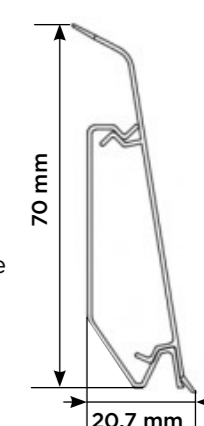

PODLAHY FLOORNITE PREMIUM

parametr	Floornite PREMIUM
nosná deska	SPC
rozměr	232mm x 1532mm
síla	4 mm + 1mm podl.
násl.vrstva	0,55mm
povrch. úprava	matný finish
podložka	1 mm IXPE-F
syncro embass	ANO
spára	micro-V
zámek	Tigh-lock click
počet dekorů	10
Quick - ship	NE
certifikáty	ANO
třída zatížení	23/31

číslo zboží	název	rozměry podlahy mm (d x š x h)	spára	m²/balení	počet balení na paletě	hmotnost 1 ks balení v kg	hmotnost palety v kg	cena za m²
Premium 7012	Canyon	1532 x 232 x 5	vmalovaná	2,488	52	21,67	1127	799 Kč
Premium 7007	Oasis	1532 x 232 x 5	vmalovaná	2,488	52	21,67	1127	799 Kč
Premium 7006	Valley	1532 x 232 x 5	vmalovaná	2,488	52	21,67	1127	799 Kč
Premium 7002	Prairie	1532 x 232 x 5	vmalovaná	2,488	52	21,67	1127	799 Kč
Premium 7015	Hillside	1532 x 232 x 5	vmalovaná	2,488	52	21,67	1127	799 Kč
Premium 5931	Drift	1532 x 232 x 5	vmalovaná	2,488	52	21,67	1127	799 Kč
Premium 7040	Urbanite	1532 x 232 x 5	vmalovaná	2,488	52	21,67	1127	799 Kč
Premium 7042	Stream	1532 x 232 x 5	vmalovaná	2,488	52	21,67	1127	799 Kč
Premium 7044	Ashen	1532 x 232 x 5	vmalovaná	2,488	52	21,67	1127	799 Kč
Premium 7045	Peak	1532 x 232 x 5	vmalovaná	2,488	52	21,67	1127	799 Kč

EWH-5931

Drift

EWH-7002

Prairie

EWH-7006

Valley

EWH-7007

Oasis

EWH-7012

Canyon

dostupné od ledna 2025

dostupné od ledna 2025

EWH-7015

Hillside

EWH-7040

Urbanite

EWH-7042

Stream

EWH-7044

Ashen

EWH-7045

Peak

dostupné od ledna 2025

dostupné od ledna 2025

PODLAHY FLOORNITE PREMIUM

PŘÍSLUŠENSTVÍ FLOORNITE PREMIUM

Podlahová lišta KPV 50

1. rozměr lišty 2400 x 50 x 14 mm
   - vyrobena z PVC
   - 10 dekorů
   - voděodolné provedení
   - prostor pro vedení kabeláže
   - nadčasový design, snadná instalace
2. Bez dalšího příslušenství (rohy, koncovky, spojky).

Cena: 256 Kč/ks
Počet lišt v balení 10 ks

Podlahová lišta EVO