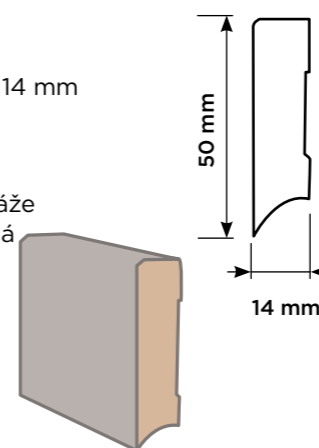

parametr	Floornite BASIC
nosná deska	SPC
rozměr	192 mm x 1235 mm
síla	4 mm + 1mm podl.
nášl.vrstva	0,55 mm
povrch. úprava	matný finish
podložka	1 mm IXPE-F
syncro embass	ANO
spára	micro-V
zámek	Angle - Tight
počet dekorů	6 + 2 HB
Quick - ship	ANO
certifikáty	ANO
třída zatížení	23/31

PODLAHY FLOORNITE BASIC

PŘÍSLUŠENSTVÍ FLOORNITE BASIC

Podlahová lišta KPV 50

- rozměr lišty 2400 x 50 x 14 mm
- vyrobena z PVC
- 4 dekory
- voděodolné provedení
- prostor pro vedení kabeláže
- nadčasový design, snadná instalace

Bez dalšího příslušenství (rohy, koncovky, spojky).

Cena: 256 Kč/ks
Počet lišt v balení 40 ks

Podlahová lišta LP 52

- rozměr lišty: 2500 x 52 x 26 mm
- vyrobena z PVC
- měkké hrany
- voděodolné provedení
- prostor pro vedení kabeláže
- nadčasový design a snadná instalace