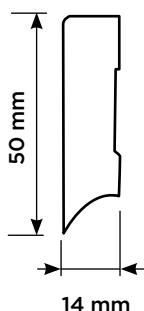

PODLAHY FLOORNITE PREMIUM

PŘÍSLUŠENSTVÍ FLOORNITE PREMIUM

Podlahová lišta KPV 50

- rozměr lišty 2400 x 50 x 14 mm
- vyrobena z PVC
- 10 dekorů
- voděodolné provedení
- prostor pro vedení kabeláže
- nadčasový design, snadná instalace

Bez dalšího příslušenství (rohy, koncovky, spojky).

Cena: 256 Kč/ks
Počet lišt v balení 10 ks

Podlahová lišta EVO

- rozměr lišty: 2500 x 70 x 21 mm
- vyrobena z PVC
- 10 dekorů
- měkké hrany
- voděodolné provedení
- prostor pro vedení kabeláže
- nadčasový design a snadná instalace

Možno dodat příslušenství (rohy, koncovky, spojky).

Cena: 132 Kč/ks
Počet lišt v balení 20 ks