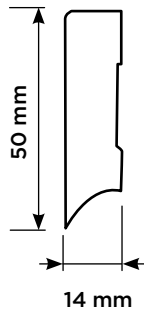

parametr	Floornite BASIC
nosná deska	SPC
rozměr	192 mm x 1235 mm
síla	4 mm + 1mm podl.
násl.vrstva	0,55 mm
povrch. úprava	matný finish
podložka	1 mm IXPE-F
syncro emboss	ANO
spára	micro-V
zámek	Angle - Tight
počet dekorů	6 + 2 HB
Quick - ship	ANO
certifikáty	ANO
třída zatížení	23/31

PODLAHY FLOORNITE BASIC

PŘÍSLUŠENSTVÍ FLOORNITE BASIC

Podlahová lišta KPV 50

- rozměr lišty 2400 x 50 x 14 mm
- vyrobena z PVC
- 4 dekory
- voděodolné provedení
- prostor pro vedení kabeláže
- nadčasový design, snadná instalace

Bez dalšího příslušenství (roh, koncovky, spojky).

Cena: 256 Kč/ks
Počet lišt v balení 40 ks

Podlahová lišta LP 52

- rozměr lišty: 2500 x 52 x 26 mm
- vyrobena z PVC
- měkké hrany
- voděodolné provedení
- prostor pro vedení kabeláže
- nadčasový design a snadná instalace