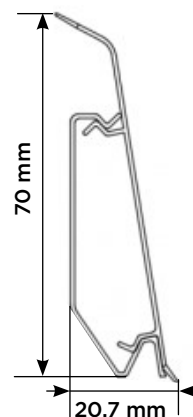

PODLAHY FLOORNITE PREMIUM

PŘÍSLUŠENSTVÍ FLOORNITE PREMIUM

Podlahová lišta KPV 50

- rozměr lišty 2400 x 50 x 14 mm
- vyrobena z PVC
- 10 dekorů
- voděodolné provedení
- prostor pro vedení kabeláže
- nadčasový design, snadná instalace

Bez dalšího příslušenství (rohy, koncovky, spojky).

Cena: 256 Kč/ks
Počet lišt v balení 10 ks

Podlahová lišta EVO

- rozměr lišty: 2500 x 70 x 21 mm
- vyrobena z PVC
- 10 dekorů
- měkké hrany
- voděodolné provedení
- prostor pro vedení kabeláže
- nadčasový design a snadná instalace

Možno dodat příslušenství (rohy, koncovky, spojky).

Cena: 132 Kč/ks
Počet lišt v balení 20 ks

Vnější roh

Vnitřní roh

Spojka

Koncovka levá + pravá

Dopravné

Při objednávce podlah a příslušenství v hodnotě nad 10 000 Kč bez DPH = doprava zdarma

Při objednávce podlah + příslušenství v minimální hodnotě 5000 Kč bez DPH společně s dveřmi a zárubněmi = doprava podlah zdarma

Ostatní objednávky = dopravné 500 Kč

povrch

balení

cena za 1 ks

Digitální tisk dle dekoru podlahy

2 ks

80

EWH-7015

Hillside

EWH-7040

Urbanite

EWH-7042

Stream

EWH-7044

Ashen

EWH-7045

Peak

dostupné od ledna 2025

dostupné od ledna 2025