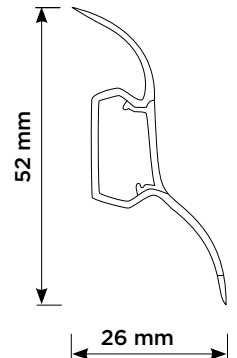

PODLAHY FLOORNITE BASIC

PŘÍSLUŠENSTVÍ FLOORNITE BASIC

Podlahová lišta KPV 50

- rozměr lišty 2400 x 50 x 14 mm
- vyrobena z PVC
- 4 dekory
- voděodolné provedení
- prostor pro vedení kabeláže
- nadčasový design, snadná instalace

Bez dalšího příslušenství (roh, koncovky, spojky).

Cena: 256 Kč/ks
Počet lišt v balení 40 ks

Podlahová lišta LP 52

- rozměr lišty: 2500 x 52 x 26 mm
- vyrobena z PVC
- měkké hrany
- voděodolné provedení
- prostor pro vedení kabeláže
- nadčasový design a snadná instalace

Možno dodat příslušenství (roh, koncovky, spojky).
Cena: 132 Kč/ks
Počet lišt v balení 10 ks

Vnější roh

povrch

Vnitřní roh

balení

Spojka

cena za 1 ks

Koncovka levá + pravá

Dopravné

Při objednávce podlah a příslušenství v hodnotě nad 10 000 Kč bez DPH = doprava zdarma

Při objednávce podlah + příslušenství v minimální hodnotě 5000 Kč bez DPH společně s dveřmi a zárubněmi = doprava podlah zdarma

Ostatní objednávky = dopravné 500 Kč

Digitální tisk dle dekoru podlahy

2 ks

80