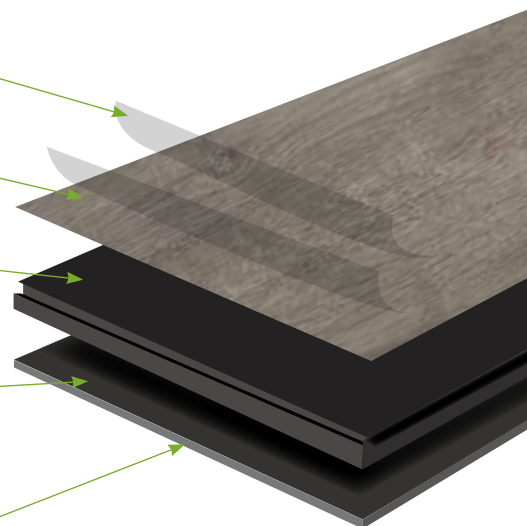

PODLAHY FLOORNITE PREMIUM

parametr	Floornite PREMIUM
nosná deska	SPC
rozměr	232mm x 1532mm
síla	4 mm + 1mm podl.
násl.vrstva	0,55mm
povrch. úprava	matný finish
podložka	1 mm IXPE-F
syncro embass	ANO
spára	micro-V
zámek	Tigh-lock click
počet dekorů	10
Quick - ship	NE
certifikáty	ANO
třída zatížení	23/31

- **Patentovaný matný FINISH**
  - přírodní vzhled s maximální ochranou
- **Struktur. dekorativní vrstva**
  - realistický vzhled a dojem z tvrdého dřeva
- **Prémiový vinyl vysoké hustoty**
  - pro větší pohodlí, měkké pod nohama a zvukovou izolaci
- **Tuhé kompozitní jádro na bázi vápence**
  - 100% voděodolný
  - tuhá a stabilní deska
  - odolné proti promáčknutí
- **Podložka IXPE-F**

číslo zboží	název	rozměry podlahy mm (d x š x h)	spára	m² / balení	počet balení na paletě	hmotnost 1 ks balení v kg	hmotnost palety v kg	cena za m²
Premium 7012	Canyon	1532 x 232 x 5	vmalovaná	2,488	52	21,67	1127	799 Kč
Premium 7007	Oasis	1532 x 232 x 5	vmalovaná	2,488	52	21,67	1127	799 Kč
Premium 7006	Valley	1532 x 232 x 5	vmalovaná	2,488	52	21,67	1127	799 Kč
Premium 7002	Prairie	1532 x 232 x 5	vmalovaná	2,488	52	21,67	1127	799 Kč
Premium 7015	Hillside	1532 x 232 x 5	vmalovaná	2,488	52	21,67	1127	799 Kč
Premium 5931	Drift	1532 x 232 x 5	vmalovaná	2,488	52	21,67	1127	799 Kč
Premium 7040	Urbanite	1532 x 232 x 5	vmalovaná	2,488	52	21,67	1127	799 Kč
Premium 7042	Stream	1532 x 232 x 5	vmalovaná	2,488	52	21,67	1127	799 Kč
Premium 7044	Ashen	1532 x 232 x 5	vmalovaná	2,488	52	21,67	1127	799 Kč
Premium 7045	Peak	1532 x 232 x 5	vmalovaná	2,488	52	21,67	1127	799 Kč

EWH-5931

Drift

EWH-7002

Prairie

EWH-7006

Valley

EWH-7007

Oasis

EWH-7012

Canyon