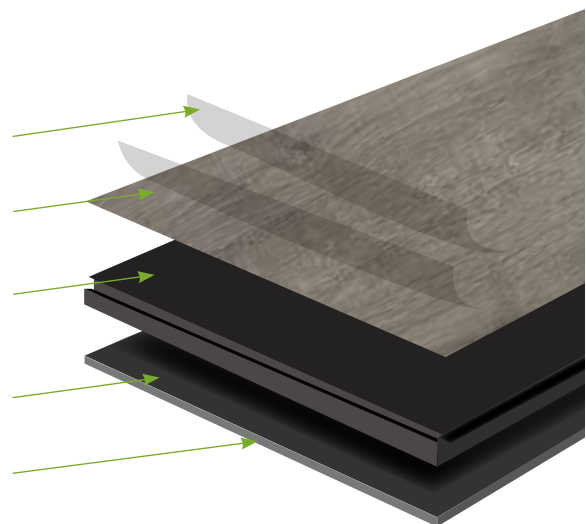

PODLAHY FLOORNITE BASIC

VINYLOVÉ PODLAHY FLOORNITE BASIC

Moderní vinylové podlahy Floornite Basic byly vyvinuty se záměrem poskytnout vašemu domovu krásnou podlahu, snadnou instalaci i údržbu. Povrch prken věrně imituje dřevo, má matný vzhled a je odolný vůči poškrábání, skvrnám a dalším druhům opotřebení. Díky technologii výroby jsou podlahy Floornite Basic zcela voděodolné a tedy vhodné i pro použití v kuchyni či koupelně. Integrovaná podložka IXPE-F zajistí měkký došlap a zvukovou izolaci pro vaše kroky. Vybírat můžete ze dvou typů lišt v moderním a klasickém stylu, voděodolném provedení, se snadnou instalací a prostorem pro kabely. Vytvoříte tak vzhledově pěkné zakončení podlahy.

parametr	Floornite BASIC
nosná deska	SPC
rozměr	192 mm x 1235 mm
síla	4 mm + 1mm podl.
násl.vrstva	0,55 mm
povrch. úprava	matný finish
podložka	1 mm IXPE-F
syncro emboss	ANO
spára	micro-V
zámek	Angle - Tight
počet dekorů	6 + 2 HB
Quick - ship	ANO
certifikáty	ANO
třída zatížení	23/31

- **Patentovaný matný FINISH**
  - přírodní vzhled s maximální ochranou
- **Strukturovaná dekorativní vrstva**
  - realistický vzhled a dojem z tvrdého dřeva
- **Prémiový vinyl vysoké hustoty**
  - pro větší pohodlí, měkké pod nohama a zvukovou izolaci
- **Tuhé kompozitní jádro na bázi vápence**
  - 100% voděodolný
  - tuhá a stabilní deska
  - odolné proti promáčknutí
- **Podložka IXPE-F**