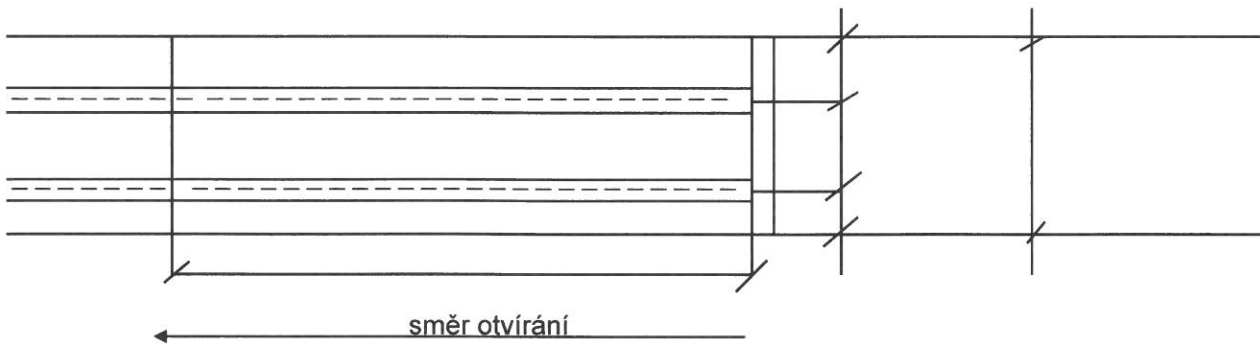

ZAMĚŘOVACÍ PROTOKOL NA POSUVNÉ DVEŘE

posuvné dveře do stavebního pouzdra

střed kolejnice

paralelní pouzdro

posuvné dveře na stěnu

odběratel
stavba
dezén
typ pouzdra
jdnokřídle
dvoukřídle
paralelní

Objednávka číslo: