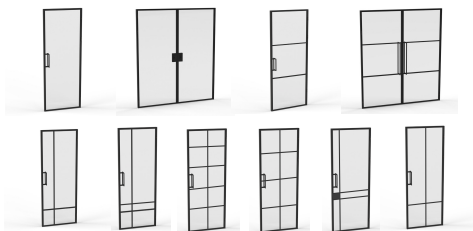

DOORNITE

1 na slovenskem trgu s dverami

STEEL DESIGN

Svetlo. Priestor. Elegancia.

Oceľové dvere premenia interiéry na moderné a funkčné priestory.

Sú ideálnym riešením pre tých, ktorí hľadajú kombináciu dizajnu, praktickosti a originality. Steel Design je určený na použitie v interiéroch alebo kanceláriách.

PRODUKTOVÉ RADY

ECONOMY

Úsporné riešenie pre funkčné interiéry a rozvojové projekty

40 LINE

Tenké profily, široká variabilita a dvere ako architektonický prvok

Každé dvere vyrábame na mieru

- v závislosti od dispozície interiéru a požiadaviek zákazníka, vždy na základe individuálnych objednávok.

K dispozícii sú aj posuvné verzie. Používame iba bezpečnostné sklá ESG alebo VSG. Typ a vzhľad skla prispôbíme požiadavkám zákazníka.

Technické možnosti

- **Profily:** od 40 mm
- **Povrchová úprava:** RAL 9005
- **Iné farby RAL:** na požiadanie, za príplatok
- **Zasklenie:** Číre bez príplatku
Mliečny za príplatok
Satinované
Satinované bronz
Master (len 40 line)