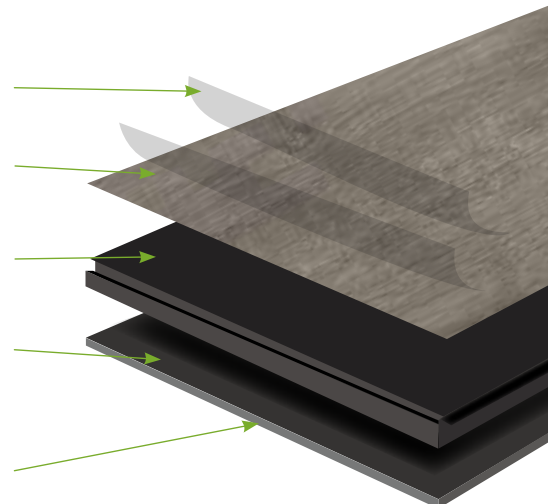

Tuhé kompozitné jadro na báze vápence

- 100 % vodoodolnosť
- tuhá a stabilná doska
- odolné proti preliačeniu

Podložka IXPE-F

PODLAHY FLOORNITE BASIC FIX & CLICK

S NÁŠLAPNOU VRSTVOU 0,30 mm

Moderné vinylové podlahy Floornite Basic boli vyvinuté so zámerom poskytnúť vášmu domu krásnu podlahu s jednoduchou inštaláciou aj údržbou. Povrch dosiek verne imituje drevo, má matný vzhľad a je odolný proti vlhkosti, mechanickému poškodeniu a slnečnému žiareniu. Vďaka technológii výroby sú podlahy Floornite BASIC a BASIC Plus úplne vodoodolné, a teda vhodné aj na použitie v kuchyni či kúpeľni. Clickový variant má integrovanú podložku IXPE-F, ktorá zaisťujú mäkký došlap a zvukovú izoláciu pre vaše kroky. Vyberať môžete z dvoch typov lišt – klasickej MDF lišty alebo PVC lišty z tvrdenej peny. Vytvoríte tak elegantný prechod medzi stenou a podlahovou krytinou.