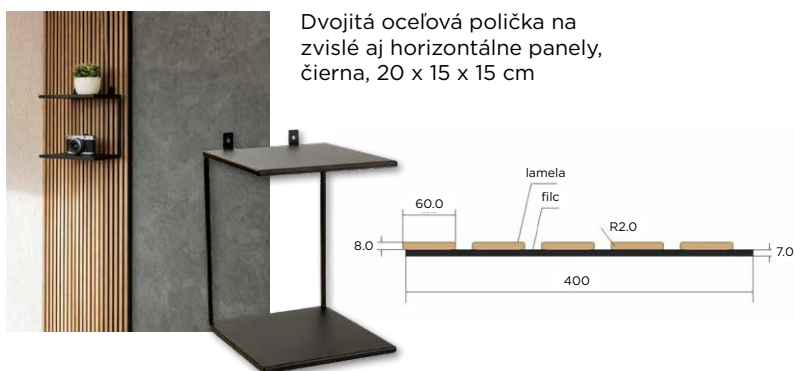

Zdroj, 4 LED telesá, kabeláž, diaľkový ovládač

Dvojitá ocelová polička na zvislé aj horizontálne panely, čierna, 20 x 15 x 15 cm

Ocelová polička na zvislé aj horizontálne panely, čierna, 2,5 x 40 x 10 cm