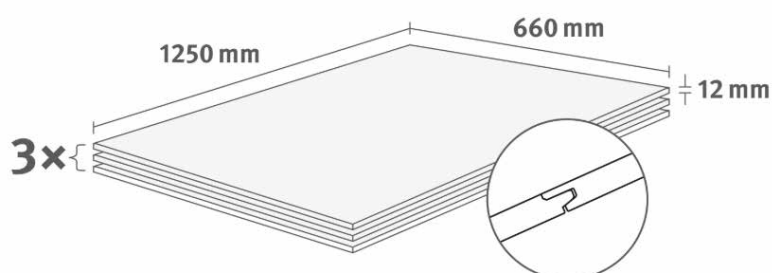

DO003 Betón Rovigo