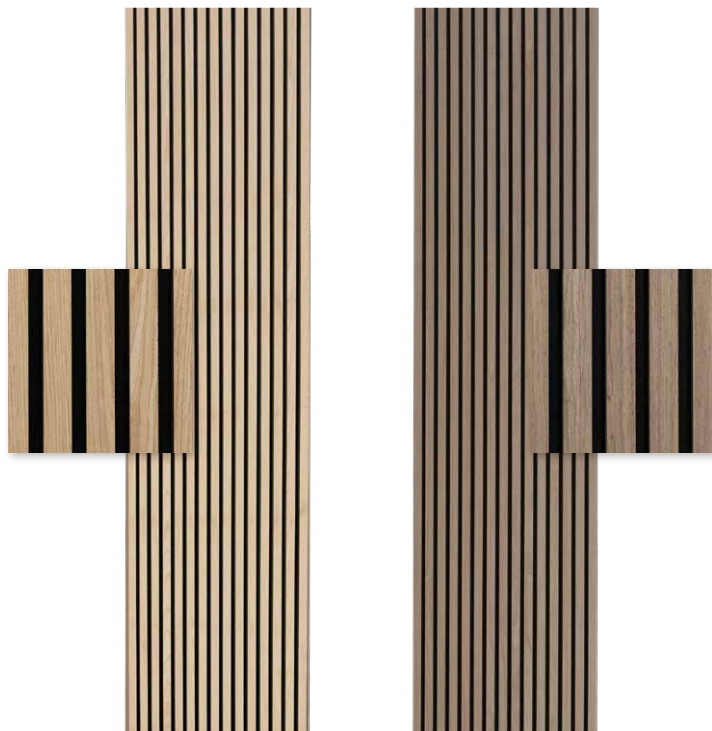

Basic, čierna plst'
dub

Basic, čierna plst'
orech

DIZAJNOVÉ AKUST. PANELY WALLNITE UNIVERSAL LINE

UNIVERSAL LINE EXPRES

trojstranne obaľovaná lišta z čiernej HDF, čierna plst'

rozmery: 2 600 x 400 x 21; 1,04 m²

dekory: dub, čierna, betón, biela

dodanie: na sklade od jedného kusa

dodanie: Expres program do 5 dní