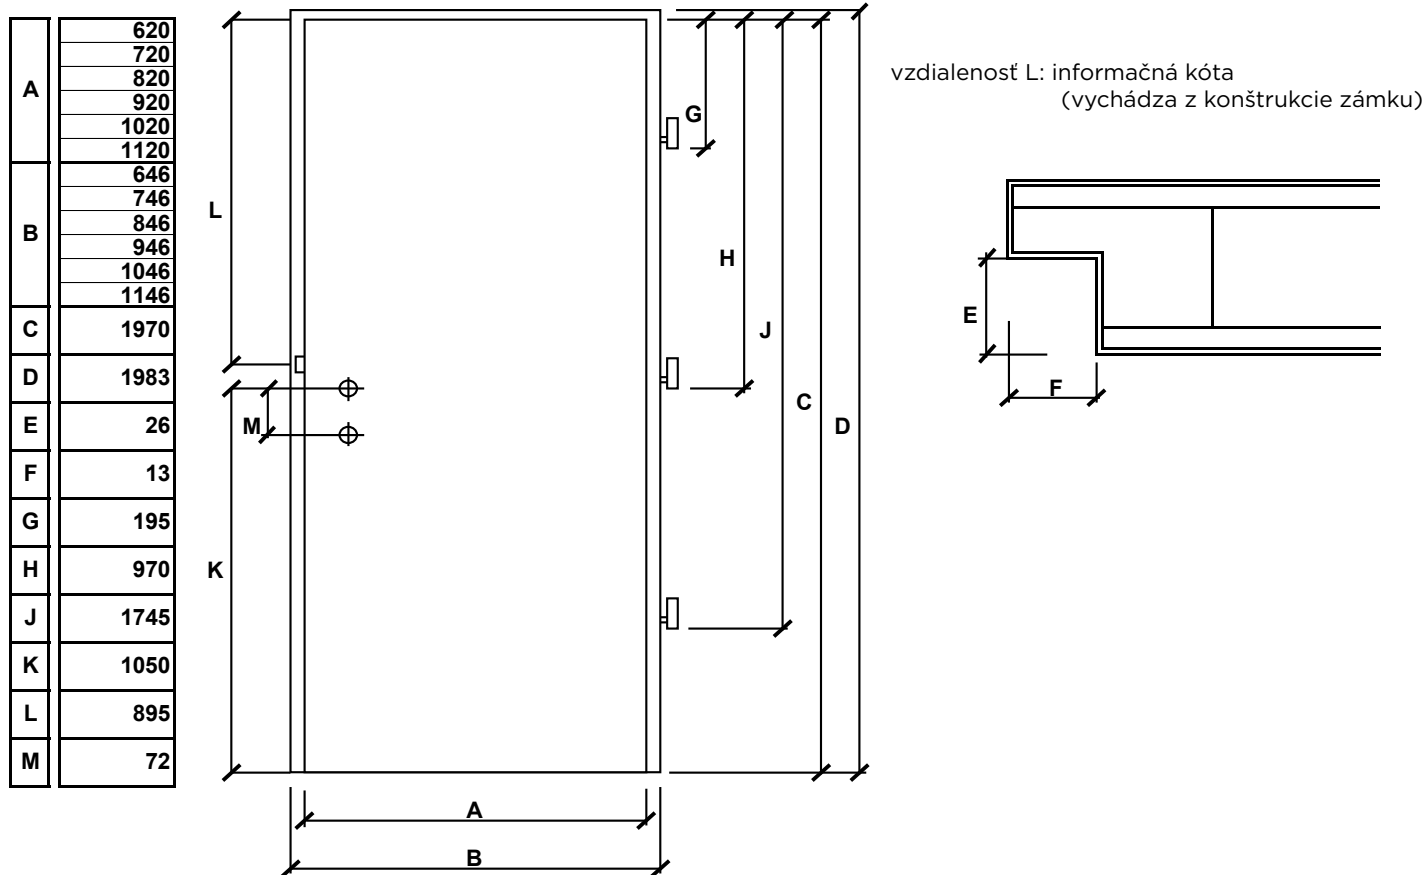

Možnosť dodania aktívneho kridla s uvedenými rozmermi - 60, 70 cm.

ROZMERY DVERNÉHO KRÍDLA PODĽA ČSN

Tabuľka základných rozmerov pre drevené polodrážkové obložkové zárubne:

Menovitý rozmer		60	70	80	90	100	110	125	145	165
Vonkajšie rozmery	šírka	760	860	960	1 060	1 160	1 260	1 410	1 610	1 810
	výška	2 047	2 047	2 047	2 047	2 047	2 047	2 047	2 047	2 047
Stavebný otvor	šírka	700	800	900	1 000	1 100	1 200	1 350	1 550	1 750
	výška	2 020	2 020	2 020	2 020	2 020	2 020	2 020	2 020	2 020
Stavebný otvor PP obložková zárubňa	šírka	715	815	915	1 015	1 115	1 215	1 365	1 565	1 765
	výška	2 030	2 030	2 030	2 030	2 030	2 030	2 030	2 030	2 030
Vnútorne priechodné rozmery	šírka	608	708	808	908	1 008	1 108	1 258	1 458	1 656
	výška	1 970	1 970	1 970	1 970	1 970	1 970	1 970	1 970	1 970
Rozmery v polodrážke zárubne	šírka	630	730	830	930	1 030	1 130	1 280	1 480	1 680
	výška	1 981	1 981	1 981	1 981	1 981	1 981	1 981	1 981	1 981
Vonkajšie rozmery štandardných dverí	šírka	646	746	846	946	1 046	1 146	1 296	1 496	1 696
	výška	1 983	1 983	1 983	1 983	1 983	1 983	1 983	1 983	1 983
Rozmery štandardných dverí v polodrážke	šírka	620	720	820	920	1 020	1 120	1 270	1 470	1 670
	výška	1 970	1 970	1 970	1 970	1 970	1 970	1 970	1 970	1 970