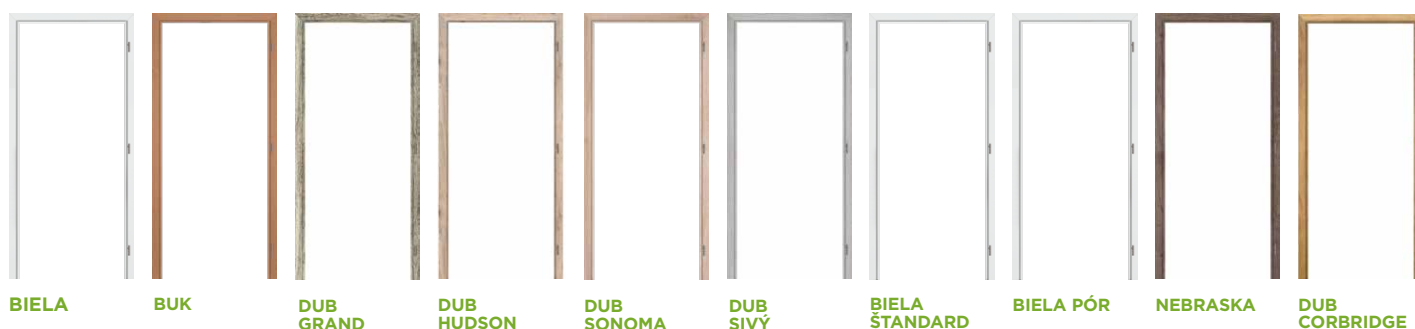

DVERE HPL

	biela			
	DTD	cylindrický zámok, ABS hrana		80, 90/197 cm
	PLNÉ	protipožiariarne, cylindrický zámok		80/197 cm
		sivá		
	DTD	cylindrický zámok, ABS hrana	80/197 cm	
PLNÉ			PLNÉ	

EI/EW 30 DP3-C

POVRCH HPL

Predstavuje prémiovú voľbu pre tých, ktorí od dverí očakávajú maximálnu odolnosť a dlhú životnosť. Oproti CPL je laminát HPL hrubší (0,5 mm – 0,8 mm), lisovaný z viacerých vrstiev pri vyššom tlaku, vďaka čomu vyniká výrazne vyššou odolnosťou proti nárazom

a poškrabaniu. Skvele sa hodí do frekventovaných priestorov, komerčných interiérov alebo náročných domácností, kde dvere dostávajú skutočne zabráť. Ak hľadáte povrch, ktorý si dlhodobo zachová perfektný vzhľad a zvládne aj extrémnu záťaž, HPL je jasnou voľbou.

ZÁRUBNE FÓLIA

biela	60, 70, 80/8/10/12/15, 90/10
buk	60, 70, 80/10
dub grand	60, 70, 80/10, 80/15
dub hudson	60, 70, 80/10, 80/15
dub sonoma	60, 70, 80/10
dub sivý	60, 70, 80, 90/10

ZÁRUBNE CPL

biela štandard	60, 70, 80, 90/10, 70, 80/15
biela pór	60, 70, 80/10, 70, 80/15
dub corbridge	60, 70, 80/10, 80/15
nebraska	60, 70, 80/10, 80/15

KOVOVÉ bezpečnostné zárubne RC2, jednodielne
prepravný náter – 80, 90/10, 15