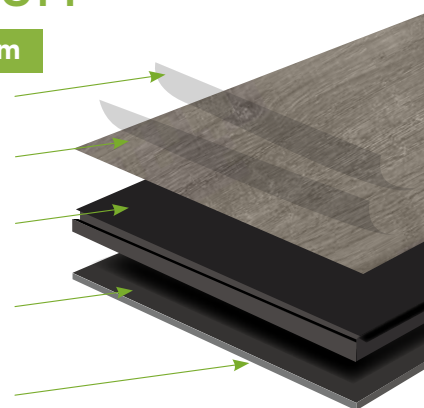

VINYLOVÉ PODLAHY FLOORNITE

FLOORNITE PREMIUM

S NÁŠĽAPNOU VRSTVOU 0,55 mm

- **Patentovaný matný FINISH**
  - prírodný vzhľad s maximálnou ochranou
- **Štruktúrovaná dekoračná vrstva**
  - realistický vzhľad a dojem tvrdého dreva
- **Prémiový vinyl s vysokou hustotou**
  - pre väčšie pohodlie, mäkkosť pod nohami a na zvukovú izoláciu
- **Tuhé kompozitné jadro na báze vápenca**
  - 100 % vodoodolné
  - tuhá a stabilná doska
  - odolné proti preliačeniu
- **Podložka IXPE-F**

parameter	Floornite PREMIUM
nosná doska	SPC
rozmery	232 mm x 1 532 mm
hrúbka	4 mm + 1 mm podl.
nášl. vrstva	0,55 mm
povrch. úprava	matný finish
podložka	1 mm IXPE-F
syncro emboss	ÁNO
škára	micro-V
zámok	Tigh-lock click
počet dekorov	10
Quick-ship	NIE
certifikáty	ÁNO
trieda zaťaženia	23/32

číslo tovaru	názov	rozmery podlahy v mm (d x š x h)	škára	m²/balenie	počet balení na palete	hmotnosť 1 ks balenia v kg	trieda zaťaženia
Premium 7012	Canyon	1 532 x 232 x 5	vmaľovaná	2,488	52	21,67	32
Premium 7007	Oasis	1 532 x 232 x 5	vmaľovaná	2,488	52	21,67	32
Premium 7006	Valley	1 532 x 232 x 5	vmaľovaná	2,488	52	21,67	32
Premium 7002	Prairie	1 532 x 232 x 5	vmaľovaná	2,488	52	21,67	32
Premium 7015	Hillside	1 532 x 232 x 5	vmaľovaná	2,488	52	21,67	32
Premium 5931	Drift	1 532 x 232 x 5	vmaľovaná	2,488	52	21,67	32
Premium 7040	Urbanite	1 532 x 232 x 5	vmaľovaná	2,488	52	21,67	32
Premium 7042	Stream	1 532 x 232 x 5	vmaľovaná	2,488	52	21,67	32
Premium 7044	Ashen	1 532 x 232 x 5	vmaľovaná	2,488	52	21,67	32
Premium 7045	Peak	1 532 x 232 x 5	vmaľovaná	2,488	52	21,67	32