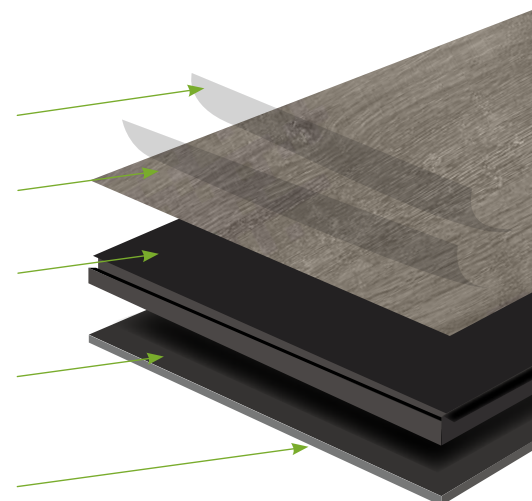

VINYLOVÉ PODLAHY FLOORNITE

Moderné vinylové podlahy Floornite Basic boli vyvinuté so zámerom poskytnúť vášmu domu krásnu podlahu, jednoduchú inštaláciu aj údržbu. Povrch dosiek verne imituje drevo, má matný vzhľad a je odolný proti poškrabaniu, škvŕnám a iným druhom opotrebovania. Vďaka výrobnej technológii sú podlahy Floornite Basic plne vodoodolné, a preto sú vhodné aj na použitie v kuchyni alebo kúpeľni. Integrovaná podložka IXPE-F zaisťuje mäkké došliapnutie a zvukovú izoláciu vašich krokov. Vyberať si môžete z dvoch typov líšt v modernom a klasickom štýle, vo vodoodolnom vyhotovení, s jednoduchou inštaláciou a priestorom na káble. Vytvoríte tak vzhľadovo pekné zakončenie podlahy.

FLOORNITE BASIC FIX & CLICK

S NÁŠĽAPNOU VRSTVOU 0,30 mm

parameter	Floornite BASIC click	Floornite BASIC Fix LVT
nosná doska	SPC	LVT
hrúbka	4 + 1 mm	2,5 mm
nášl. vrstva	0,3 mm	0,3 mm
povrch. úprava	matný finish	matný finish
podložka	1 mm IXPE-F	NIE
škára	micro-V	micro
zámok	uniclick	NIE
podlah. kúrenie	ÁNO	ÁNO
certifikáty	ÁNO	ÁNO
úžitková trieda	31	31

- **Patentovaný matný FINISH**
  - prírodný vzhľad s maximálnou ochranou
- **Štruktúrovaná dekoračná vrstva**
  - realistický vzhľad a dojem tvrdého dreva
- **Prémiový vinyl s vysokou hustotou**
  - pre väčšie pohodlie, mäkkosť pod nohami a zvukovú izoláciu
- **Tuhé kompozitné jadro na báze vápenca**
  - 100 % vodoodolnosť
  - tuhá a stabilná doska
  - odolné proti preliačeniu
- **Podložka IXPE-F**