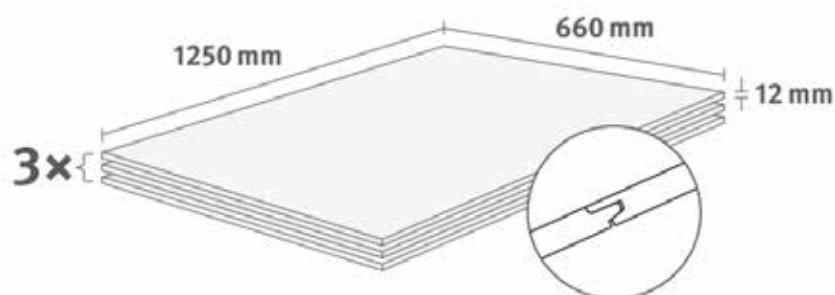

EGGER DECOWALL dizajnové nástenné OSB panely

OSB doska s digitálnou potlačou, pero/drážka

balenie

Cena/balenie
rozmery mm
1250 x 660 x 12

3 ks

69 €

dekory: smrek Namur svetlý (E), dub Loveland (E), brest Esbjerg (E), betón Rovigo (E) dub Laxfield, smrek Namur prírodný, dub Annaba prírodný

dodanie: (E) = Expres program 5 dní, ostatné 4 týždne

DO006 Smrek Namur svetlý