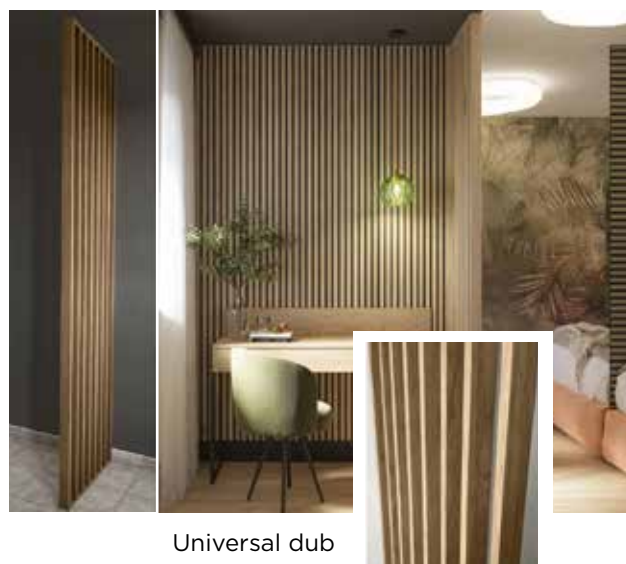

Universal dub

DELIACE ZÁSTENY HDF profil obalený fóliou

cena bez DPH

dekory: Universal dub, Universal čierna

110 €

dodanie: 4 týždne

2750 x 580 x 65 mm

Doplnky len k radom Wallnite Basic Line a Simple L.

Doplnky ku všetkým panelom Wallnite