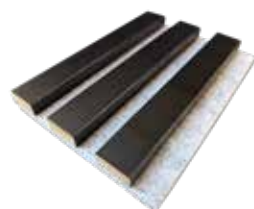

čierna/biela HDF

104 €

43 €

24 €

dodanie: do 4 týždňov (2600 x 400 od 2 ks, menšie formáty od 4 ks)

PODKLAD

čierna plšť

sivá plšť