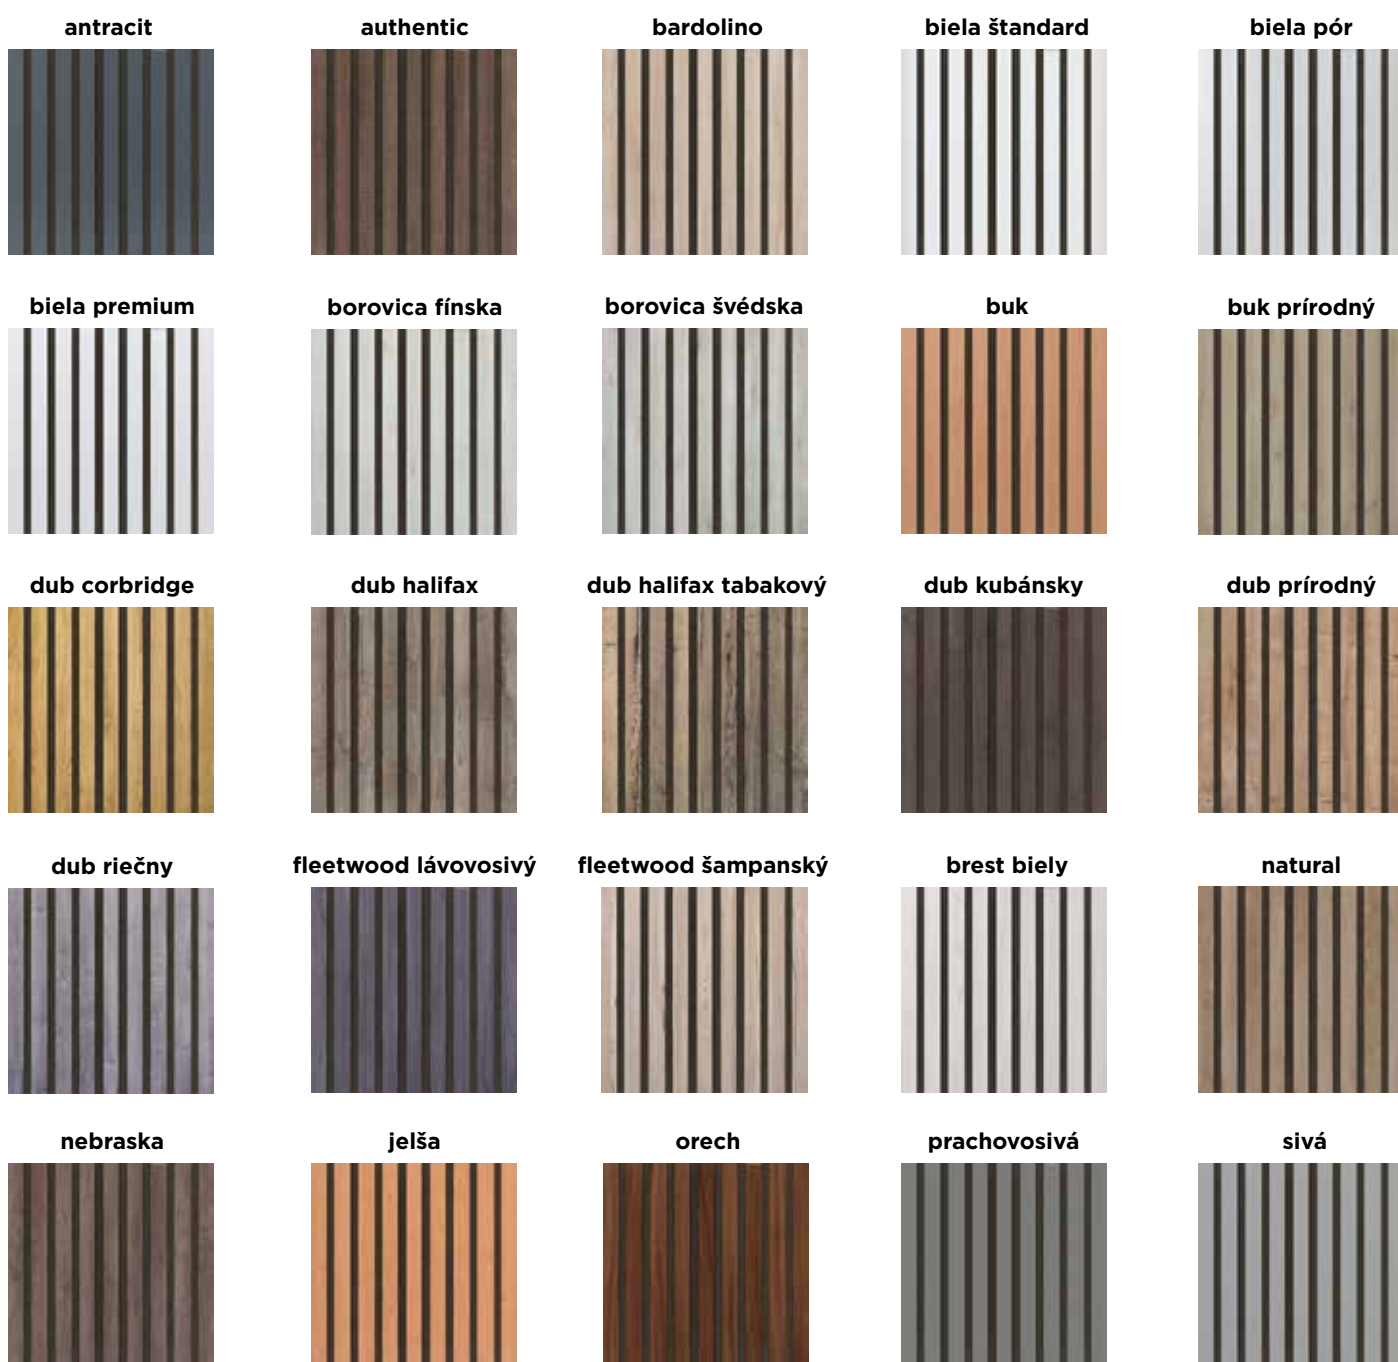

Vyladíte si interiér – panely Wallnite Design line so všetkými dekormi CPL dverí Doornite.

DEKORY