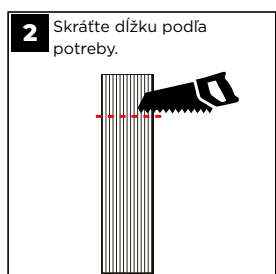

MONTÁŽNY POSTUP

1. PRÍPRAVA

2.A APLIKÁCIA POMOCOU LEPIDLA

2.B APLIKÁCIA POMOCOU SKRUTIEK DO DREVA A ROZPERIEK

PREHĽAD SORTIMENTU

Výrobný rad	dekory	podklad	rozmery mm	cena	termín dodania	expres
BASIC LINE	dub, orech	čierna plst'	2400 x 600 x 18	61 €	5 dní	ÁNO
SIMPLE LINE	dub rustikálny, dub karamelový	čierna plst'	2750 x 604 x 21	69 €	5 dní	ÁNO
UNIVERSAL LINE EXPRES	dub, čierna, biela, betón	čierna plst'	2600 x 400 x 21	59 €	5 dní	ÁNO
UNIVERSAL LINE	dub, čierna, biela, betón	čierna plst'	800 x 400	24 €	4 týždne	NIE
		sivá plst'	800 x 400	28 €	4 týždne	NIE
		biela/čierna HDF	800 x 400	24 €	4 týždne	NIE
		čierna plst'	400 x 400	14 €	4 týždne	NIE
		sivá plst'	400 x 400	16 €	4 týždne	NIE
		biela/čierna HDF	400 x 400	14 €	4 týždne	NIE
DESIGN LINE FÓLIE	borovica bielená, buk, dub, dub elegant, dub grand, dub hudson, dub ryfľovaný, dub siena, dub sonoma, dub sivý, jelša, orech, orech rustikálny	čierna plst'	2600 x 400	70 €	4 týždne	NIE
		sivá plst'	2600 x 400	82 €	4 týždne	NIE
		biela/čierna HDF	2600 x 400	70 €	4 týždne	NIE
		čierna plst'	800 x 400	28 €	4 týždne	NIE
		sivá plst'	800 x 400	32 €	4 týždne	NIE
		biela/čierna HDF	800 x 400	28 €	4 týždne	NIE
		čierna plst'	400 x 400	16 €	4 týždne	NIE
		sivá plst'	400 x 400	18 €	4 týždne	NIE
DESIGN LINE CPL	antracit, authentic, bardolino, biela štandard, biela pór, biela premium, borovica fínska, borovica švédská, buk, buk prírodný, dub corbridge, dub halifax, dub halifax tabakový, dub kubánsky, dub prírodný, dub riečny, fleetwood lávovosivý, fleetwood šampanský, brest biely, natural, nebraska, jelša, orech, prachovosivá	čierna plst'	2600 x 400	104 €	4 týždne	NIE
		sivá plst'	2600 x 400	116 €	4 týždne	NIE
		biela/čierna HDF	2600 x 400	104 €	4 týždne	NIE
		čierna plst'	800 x 400	43 €	4 týždne	NIE
		sivá plst'	800 x 400	47 €	4 týždne	NIE
		biela/čierna HDF	800 x 400	43 €	4 týždne	NIE
		čierna plst'	400 x 400	24 €	4 týždne	NIE
		sivá plst'	400 x 400	26 €	4 týždne	NIE
biela/čierna HDF	400 x 400	24 €	4 týždne	NIE		
LAMELY FLAT	Universal Line dub	čierna plst'	2600 x 400 x 21	59 €	4 týždne	NIE
HEXAGON	Universal Line dub, orech	HDF	300 x 260 x 21	39 €	4 týždne	NIE
RHOMBUS	Universal Line dub, orech	HDF	dĺžka str. 223 mm, tl. 21 mm	27 €	4 týždne	NIE
ZÁSTENA	Universal Line dub, čierna	HDF	2750 x 580 x 65	110 €	4 týždne	NIE
OSB PANELY EGGER DECOWALL	smrek Namur svetlý, dub Loveland, brest Esbjerg betón Rovigo	OSB doska s digitálnou potlačou, pero/drážka	1250 x 660 x 12 3 ks/balenie	69 €	5 dní	ÁNO
	dub Laxfield, smrek Namur prírodný, dub Annaba prírodný			68 €	4 týždne	NIE
LED SVIETIDLO	zdroj, 4 svetelné telesá medzi lamelami, kabeláž, diaľkový ovládač			82 €	4 týždne	NIE
LEPIDLO DR.MAXX				8 €	5 dní	ÁNO