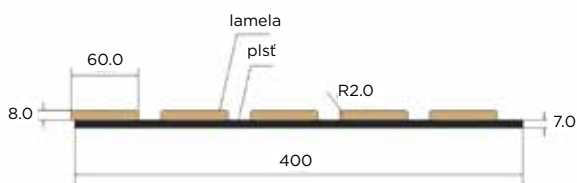

PANEL FLAT 3-stran. obalované lamely široké **cena bez DPH**

dekory: Universal Line dub

čierna plst

59 €

dodanie: 4 týždne

2600 x 400 x 21 mm