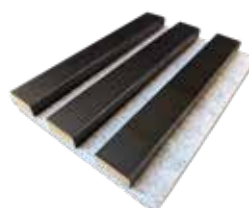

UNIVERSAL LINE

trojstranně obalovaná HDF lišta

dekory: dub, černá, beton, bílá

dodání: do 4 týdnů (od jednoho kusu)
panely 2600x400 na černém filcu - viz Expres na str. 7

cena bez DPH

	2600 x 400	800 x 400	400 x 400
černý filc	1 450	575	350
šedý filc	1 725	675	400
černá/bílá HDF	1 450	575	350

DEKORY

PODKLAD

šedý filc

ROZMĚRY

Dekory, podklady a rozměry jsou volně kombinovatelné.