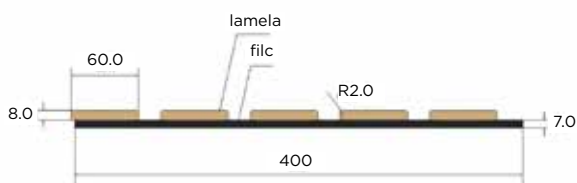

Ocelová policička pro svislé i horizontální panely, černá, 2,5 x 40 x 10 cm, 650,-

Ocelová policička se 4 háčky pro svislé i horizontální panely, černá, 12 x 21,5 x 55 cm, 500,-

WALLNITE DOPLŇKY

Universal Dub