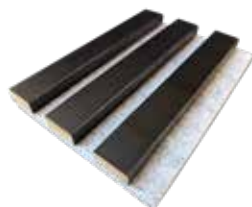

černá/bílá HDF

2 550

1 050

575

dodání: do 4 týdnů (2600 x 400 od 2 ks, menší formáty od 4 ks)

PODKLAD

černý filc

šedý filc