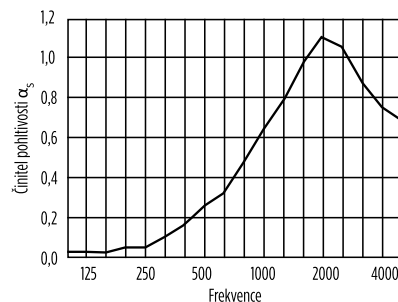

AKUSTICKÉ VLASTNOSTI

V odvětví interiérových dveří a interiérových doplňků řešíme 2 akustické veličiny:

1. Neprůzvučnost

Vzduchová – jak dobře konstrukce tlumí hluk šířený vzduchem, např. z vedlejší místnosti

Kročejová – schopnost podlahy potlačit přenos zvuku vznikajících při chůzi

2. Pohltivost – kolik zvuku materiál pohltí a neodrazí zpátky do prostoru toto řešíme u našich Designových akustických panelů Wallnite jejichž funkcí není zvýšení neprůzvučnosti (bod 1), ale právě zvýšení pohltivosti (bod 2) stěn v interiéru pro zvýšení akustického komfortu

Jednotkou pohltivosti je číselný koeficient pohltivosti pro všesměrový dopad α_s (α_s - Sabinův).

Měření se provádí ve speciální dozvukové místnosti podle normy ČSN 73 0537 a měří se pro střední oktávové kmitočty v rozmezí minimálně 125 až 4 000 Hz.

Materiály s koeficientem do 0,25 tedy téměř nepohlcují, 0,6 jsou středně pohltivé a vyšší výsledky jsou již velmi dobré.

Pro zjednodušení se používá tzv. Průměrný akustický koeficient, který kombinuje všechny slyšitelné frekvence – **u akustických panelů je hodnota cca 0,80.**

Zvuková zkouška

- instalace přímo na zeď

Plocha panelů: 10,8 m²

Objem místnosti: 215 m³

Podlahová plocha místnosti: 305 m²

Frekvence [Hz]	α_s
100	0,02
125	0,02
160	0,02
200	0,05
250	0,05
315	0,11
400	0,16
500	0,26
630	0,32
800	0,46
1000	0,63
1250	0,78
1600	0,97
2000	1,11
2500	1,05
3150	0,88
4000	0,75
5000	0,68