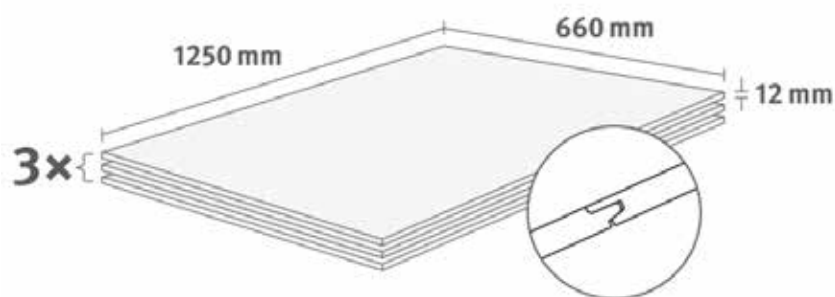

EGGER DECOWALL designové nástěnné OSB panely

OSB deska s digitálním potiskem, pero/drážka

balení

Cena/ balení
rozměry mm
1 250 x 660 x 12

3 ks

1 700

dekory: smrk Namur světlý (E), dub Loveland (E), jilm Esbjerg (E), beton Rovigo (E) dub Laxfield, smrk Namur přírodní, dub Annaba přírodní

dodání: (E) = Expres program 5 dní, ostatní 4 týdny

DO006 Smrk Namur světlý