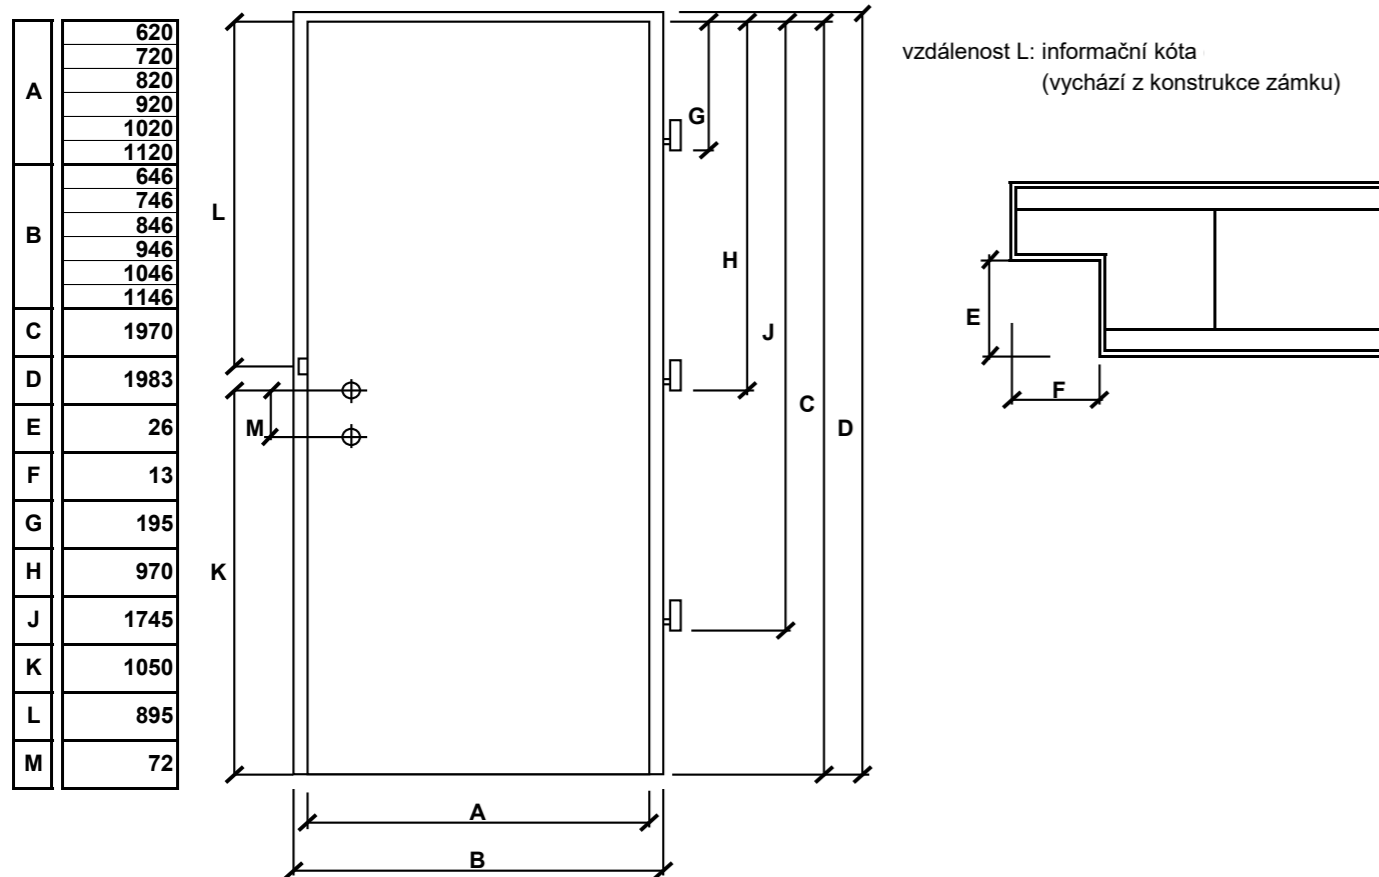

### Tabulka základních rozměrů pro dřevěné polodrážkové obložkové zárubně:

Jmenovitý rozměr		60	70	80	90	100	110	125	145	165
Vnější rozměr	šířka	760	860	960	1 060	1 160	1 260	1 410	1 610	1 810
	výška	2 047	2 047	2 047	2 047	2 047	2 047	2 047	2 047	2 047
Stavební otvor	šířka	700	800	900	1 000	1 100	1 200	1 350	1 550	1 750
	výška	2 020	2 020	2 020	2 020	2 020	2 020	2 020	2 020	2 020
Stavební otvor PP obložková zárubeň	šířka	715	815	915	1 015	1 115	1 215	1 365	1 565	1 765
	výška	2 030	2 030	2 030	2 030	2 030	2 030	2 030	2 030	2 030
Vnitřní průchozí rozměr	šířka	608	708	808	908	1 008	1 108	1 258	1 458	1 656
	výška	1 970	1 970	1 970	1 970	1 970	1 970	1 970	1 970	1 970
Rozměr v polodrážce zárubně	šířka	630	730	830	930	1 030	1 130	1 280	1 480	1 680
	výška	1 981	1 981	1 981	1 981	1 981	1 981	1 981	1 981	1 981
Vnější rozměr standardních dveří	šířka	646	746	846	946	1 046	1 146	1 296	1 496	1 696
	výška	1 983	1 983	1 983	1 983	1 983	1 983	1 983	1 983	1 983
Rozměr standardních dveří v polodrážce	šířka	620	720	820	920	1 020	1 120	1 270	1 470	1 670
	výška	1 970	1 970	1 970	1 970	1 970	1 970	1 970	1 970	1 970