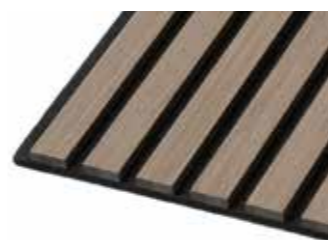

### BASIC LINE EXPRES

**jednostranně obalovaná lišta z černé HDF, černý filc (doprodej)**

**rozměry:** 2 400 x 600 x 18 - 1,25 m<sup>2</sup>

**dekory:** dub, ořech

**dodání:** skladem od jednoho kusu

**dodání:** Expres program do 5 dnů