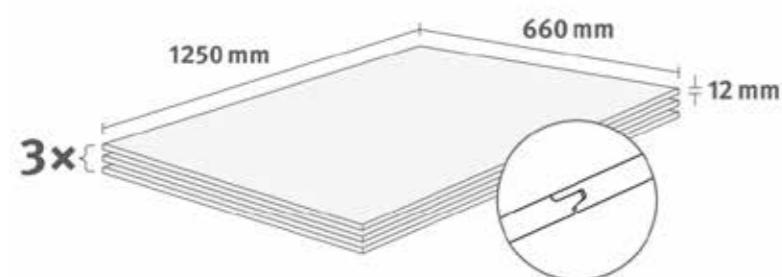

DESIGNOVÉ AKUSTICKÉ PANELE WALLNITE SIMPLE LINE

SIMPLE LINE EXPRES

trojstranně obalovaná lišta s ostrou hranou, černý filc

rozměry: 2 750 x 604 x 21 mm, 1,66 m²

dekory: dub rustikální, dub medový

dodání: skladem od jednoho kusu

dodání: Expres program do 5 dnů

	cena bez DPH	cena / m²
	1 700	1 024
Simple, černý filc dub rustikální		
Simple, černý filc dub medový		

WALLNITE DOPLŇKY

Doplňky pouze pro řadu Wallnite Basic Line a Simple Line

Doplňky pro všechny panely Wallnite

LED SVÍTIDLO

DESIGNOVÉ NÁSTĚNNÉ OSB PANELE DECOWALL

EGGER DECOWALL

OSB deska s digitálním potiskem, pero/drážka

dekory: smrk Namur světlý, dub Loveland, jilm Esbjerg, beton Rovigo

balení 3 ks
Cena/ ks rozměry mm 1 250 x 660 x 12

Doplňky pouze DECOWALL