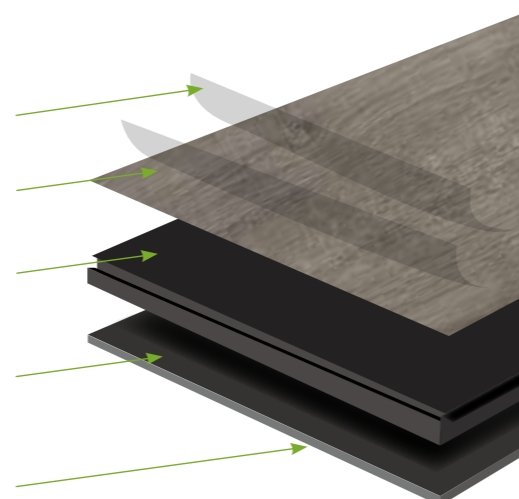

VINYLOVÉ PODLAHY FLOORNITE

Moderní vinylové podlahy Floornite Basic byly vyvinuty se záměrem poskytnout vašemu domovu krásnou podlahu se snadnou instalací i údržbou. Povrch prken věrně imituje dřevo, má matný vzhled a je odolný vůči vlhkosti, mechanickému poškození a slunečnímu záření. Díky technologii výroby jsou podlahy Floornite BASIC a BASIC Plus zcela voděodolné a tedy vhodné i pro použití v kuchyni či koupelně. Clicková varianta má integrovanou podložku IXPE-F, která zajistí měkký došlap a zvukovou izolaci pro vaše kroky. Vybírat můžete ze dvou typů lišt - klasické MDF lišty nebo PVC lišty z tvrzené pěny. Vytvoříte tak elegantní přechod mezi stěnou a podlahovou krytinou.

FLOORNITE BASIC FIX & CLICK

S NÁŠLAPNOU VRSTVOU 0,30 mm

parametr	Floornite BASIC click	Floornite BASIC Fix LVT
nosná deska	SPC	LVT
síla	4 + 1 mm	2,5 mm
nášl.vrstva	0,3 mm	0,3 mm
povrch. úprava	matný finish	matný finish
podložka	1 mm IXPE-F	NE
spára	micro-V	micro
zámek	uniclick	NE
podlah. topení	ANO	ANO
certifikáty	ANO	ANO
užitná třída	31	31

- **Patentovaný matný FINISH**
  - přírodní vzhled s maximální ochranou
- **Strukturovaná dekorativní vrstva**
  - realistický vzhled a dojem z tvrdého dřeva
- **Prémiový vinyl vysoké hustoty**
  - pro větší pohodlí, měkké podnohama a zvukovou izolaci
- **Tuhé kompozitní jádro na bázi vápence**
  - 100% voděodolný
  - tuhá a stabilní deska
  - odolné proti promáčknutí
- **Podložka IXPE-F**