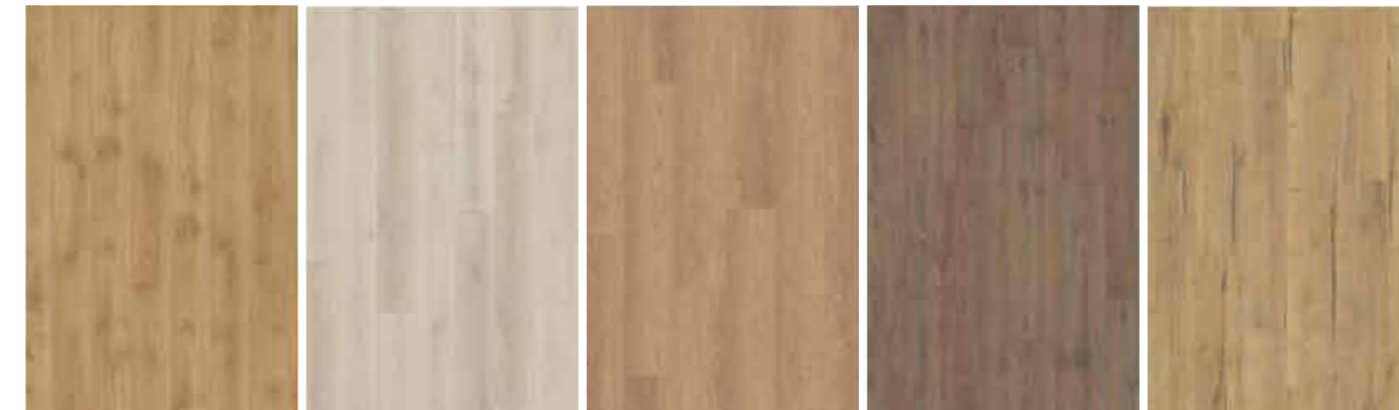

Nord světlehnědý   Elton bílý   Dub Baronia hnědý   Dub Turin tmavý   Dub Valley přírodní