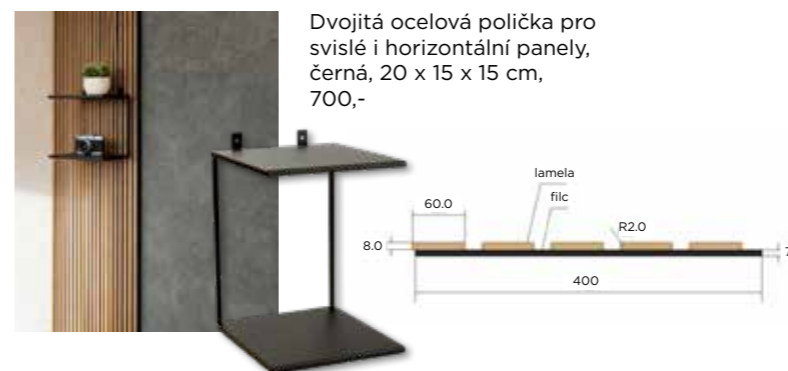

Ocelová policička pro svislé i horizontální panely, černá, 2,5 x 40 x 10 cm, 650,-

Dvojitá ocelová policička pro svislé i horizontální panely, černá, 20 x 15 x 15 cm, 700,-