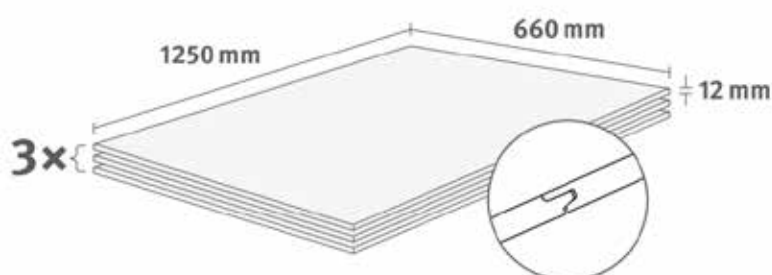

DESIGNOVÉ AKUSTICKÉ PANELE WALLNITE SIMPLE LINE

SIMPLE LINE EXPRES

trojstranně obalovaná lišta s ostrou hranou, černý filc

rozměry: 2 750 x 604 x 21 mm, 1,66 m²

dekory: dub rustikální, dub medový

dodání: skladem od jednoho kusu

dodání: Expres program do 5 dnů

	cena bez DPH	cena / m²
trojstranně obalovaná lišta s ostrou hranou, černý filc	1 700	1 024
Simple, černý filc dub rustikální		
Simple, černý filc dub medový		

DESIGNOVÉ NÁSTĚNNÉ OSB PANELE DECOWALL

EGGER DECOWALL

OSB deska s digitálním potiskem, pero/drážka

dekory: smrk Namur světlý, dub Loveland, jilm Esbjerg, beton Rovigo

balení	Cena/ ks rozměry mm
3 ks	1 250 x 660 x 12
	1 700