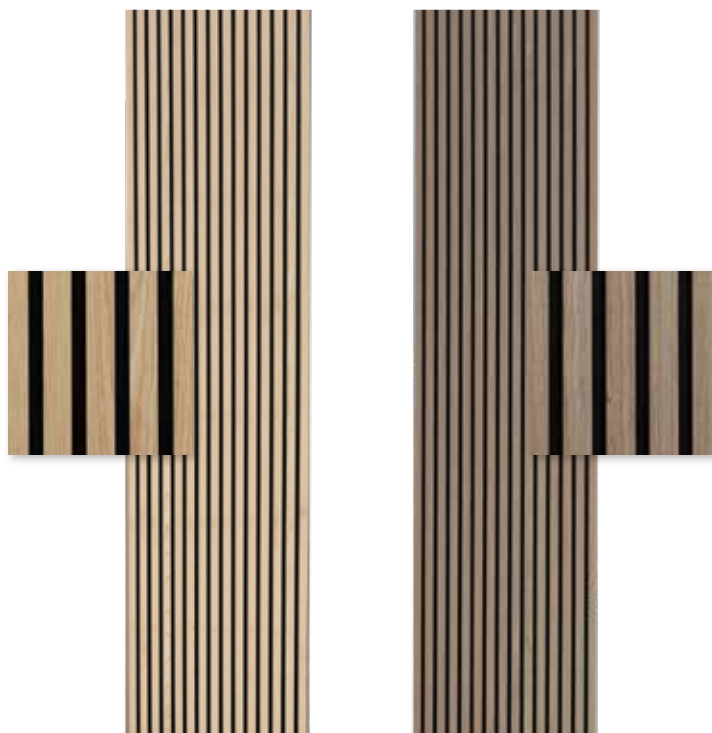

## BASIC LINE EXPRES

**jednostranně obalovaná lišta z černé HDF, černý filc (doprodej)**

**rozměry:** 2 400 x 600 x 18 - 1,25 m<sup>2</sup>

**dekory:** dub, ořech

**dodání:** skladem od jednoho kusu

**dodání:** Expres program do 5 dnů

jednostranně obalovaná lišta z černé HDF na černém filcu

Velmi silný elastický hybridní tmel DR. MAXX 200 Kč

cena bez DPH

cena / m<sup>2</sup>

1 500 Kč

1 042 Kč

Basic, černý filc  
dub

Basic, černý filc  
ořech