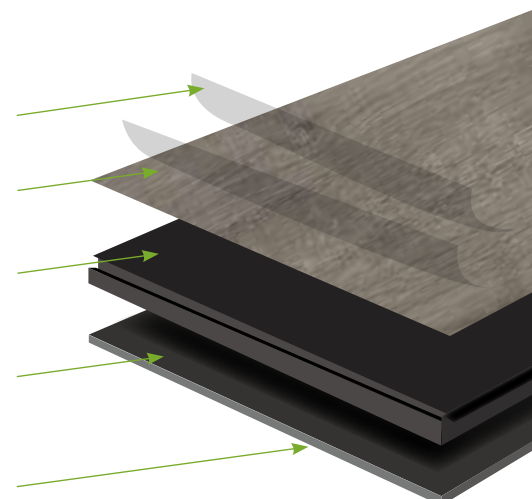

VINYLOVÉ PODLAHY FLOORNITE

Moderní vinylové podlahy Floornite Basic byly vyvinuty se záměrem poskytnout vašemu domovu krásnou podlahu se snadnou instalací i údržbou. Povrch prken věrně imituje dřevo, má matný vzhled a je odolný vůči vlhkosti, mechanickému poškození a slunečnímu záření. Díky technologii výroby jsou podlahy Floornite BASIC a BASIC Plus zcela voděodolné a tedy vhodné i pro použití v kuchyni či koupelně. Clicková varianta má integrovanou podložku IXPE-F, která zajistí měkký došlap a zvukovou izolaci pro vaše kroky. Vybírat můžete ze dvou typů lišt - klasické MDF lišty nebo PVC lišty z tvrzené pěny. Vytvoříte tak elegantní přechod mezi stěnou a podlahovou krytinou.

FLOORNITE BASIC FIX & CLICK

S NÁŠLAPNOU VRSTVOU 0,30 mm

parametr	Floornite BASIC click	Floornite BASIC Fix LVT
nosná deska	SPC	LVT
síla	4 + 1 mm	2,5 mm
nášl.vrstva	0,3 mm	0,3 mm
povrch. úprava	matný finish	matný finish
podložka	1 mm IXPE-F	NE
spára	micro-V	micro
zámek	uniclick	NE
podlah. topení	ANO	ANO
certifikáty	ANO	ANO
užitná třída	31	31

- **Patentovaný matný FINISH**
  - přírodní vzhled s maximální ochranou
- **Strukturovaná dekorativní vrstva**
  - realistický vzhled a dojem z tvrdého dřeva
- **Prémiový vinyl vysoké hustoty**
  - pro větší pohodlí, měkké podnohama a zvukovou izolaci
- **Tuhé kompozitní jádro na bázi vápence**
  - 100% voděodolný
  - tuhá a stabilní deska
  - odolné proti promáčknutí
- **Podložka IXPE-F**