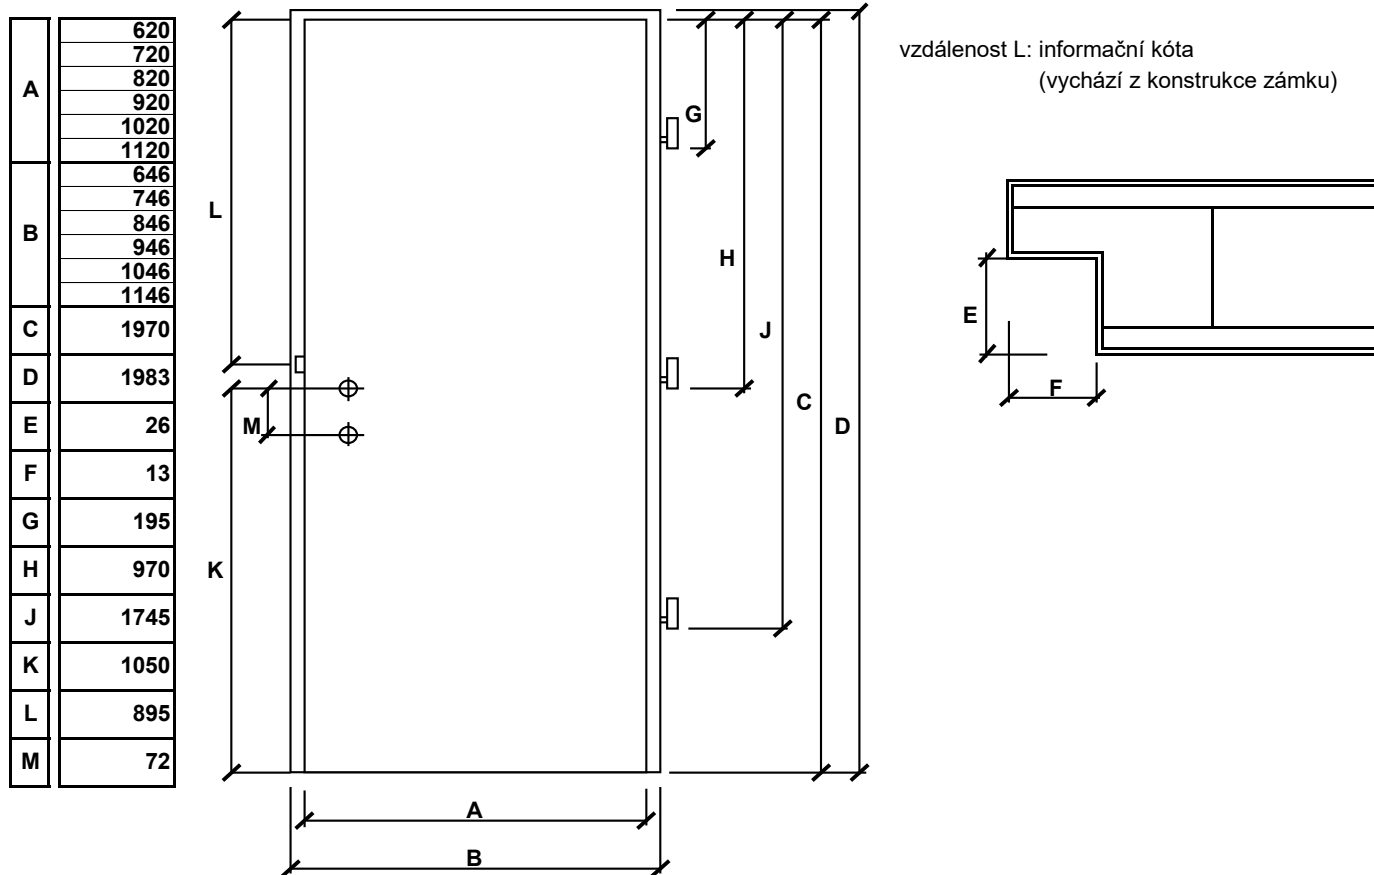

ROZMĚR DVEŘNÍHO KŘÍDLA DLE ČSN

Tabulka základních rozměrů pro dřevěné polodrážkové obložkové zárubně:

Jmenovitý rozměr		60	70	80	90	100	110	125	145	165
Vnější rozměr	šířka	760	860	960	1 060	1 160	1 260	1 410	1 610	1 810
	výška	2 047	2 047	2 047	2 047	2 047	2 047	2 047	2 047	2 047
Stavební otvor	šířka	700	800	900	1 000	1 100	1 200	1 350	1 550	1 750
	výška	2 020	2 020	2 020	2 020	2 020	2 020	2 020	2 020	2 020
Stavební otvor PP obložková zárubeň	šířka	715	815	915	1 015	1 115	1 215	1 365	1 565	1 765
	výška	2 030	2 030	2 030	2 030	2 030	2 030	2 030	2 030	2 030
Vnitřní průchozí rozměr	šířka	608	708	808	908	1 008	1 108	1 258	1 458	1 656
	výška	1 970	1 970	1 970	1 970	1 970	1 970	1 970	1 970	1 970
Rozměr v polodrážce zárubně	šířka	630	730	830	930	1 030	1 130	1 280	1 480	1 680
	výška	1 981	1 981	1 981	1 981	1 981	1 981	1 981	1 981	1 981
Vnější rozměr standardních dveří	šířka	646	746	846	946	1 046	1 146	1 296	1 496	1 696
	výška	1 983	1 983	1 983	1 983	1 983	1 983	1 983	1 983	1 983
Rozměr standardních dveří v polodrážce	šířka	620	720	820	920	1 020	1 120	1 270	1 470	1 670
	výška	1 970	1 970	1 970	1 970	1 970	1 970	1 970	1 970	1 970