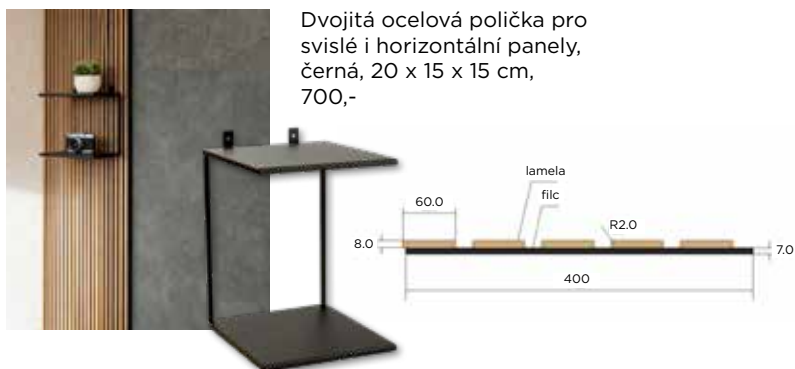

Dvojitá ocelová polička pro svislé i horizontální panely, černá, 20 x 15 x 15 cm, 700,-