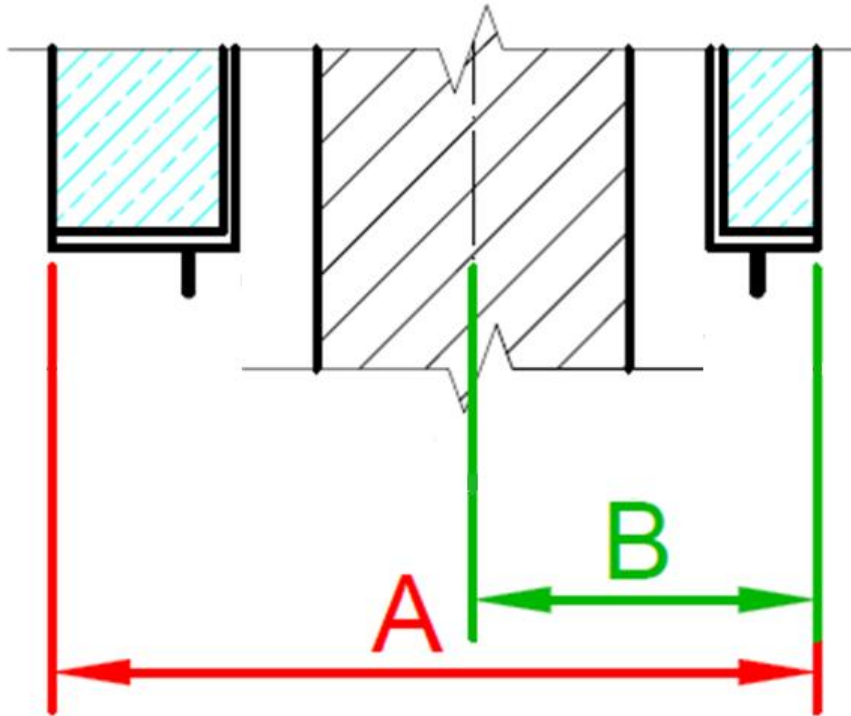

DOORNITE

VRATA SA STILOM

Označavanje orijentacije wc ključaonice

DOORNITE d.o.o.

Grigorija Božovića 22, 110 80 Zemun, Beograd, Serbia

Tel.: + 381 69 4642781, E-mail: info@doornite.rs

www.doornite.rs