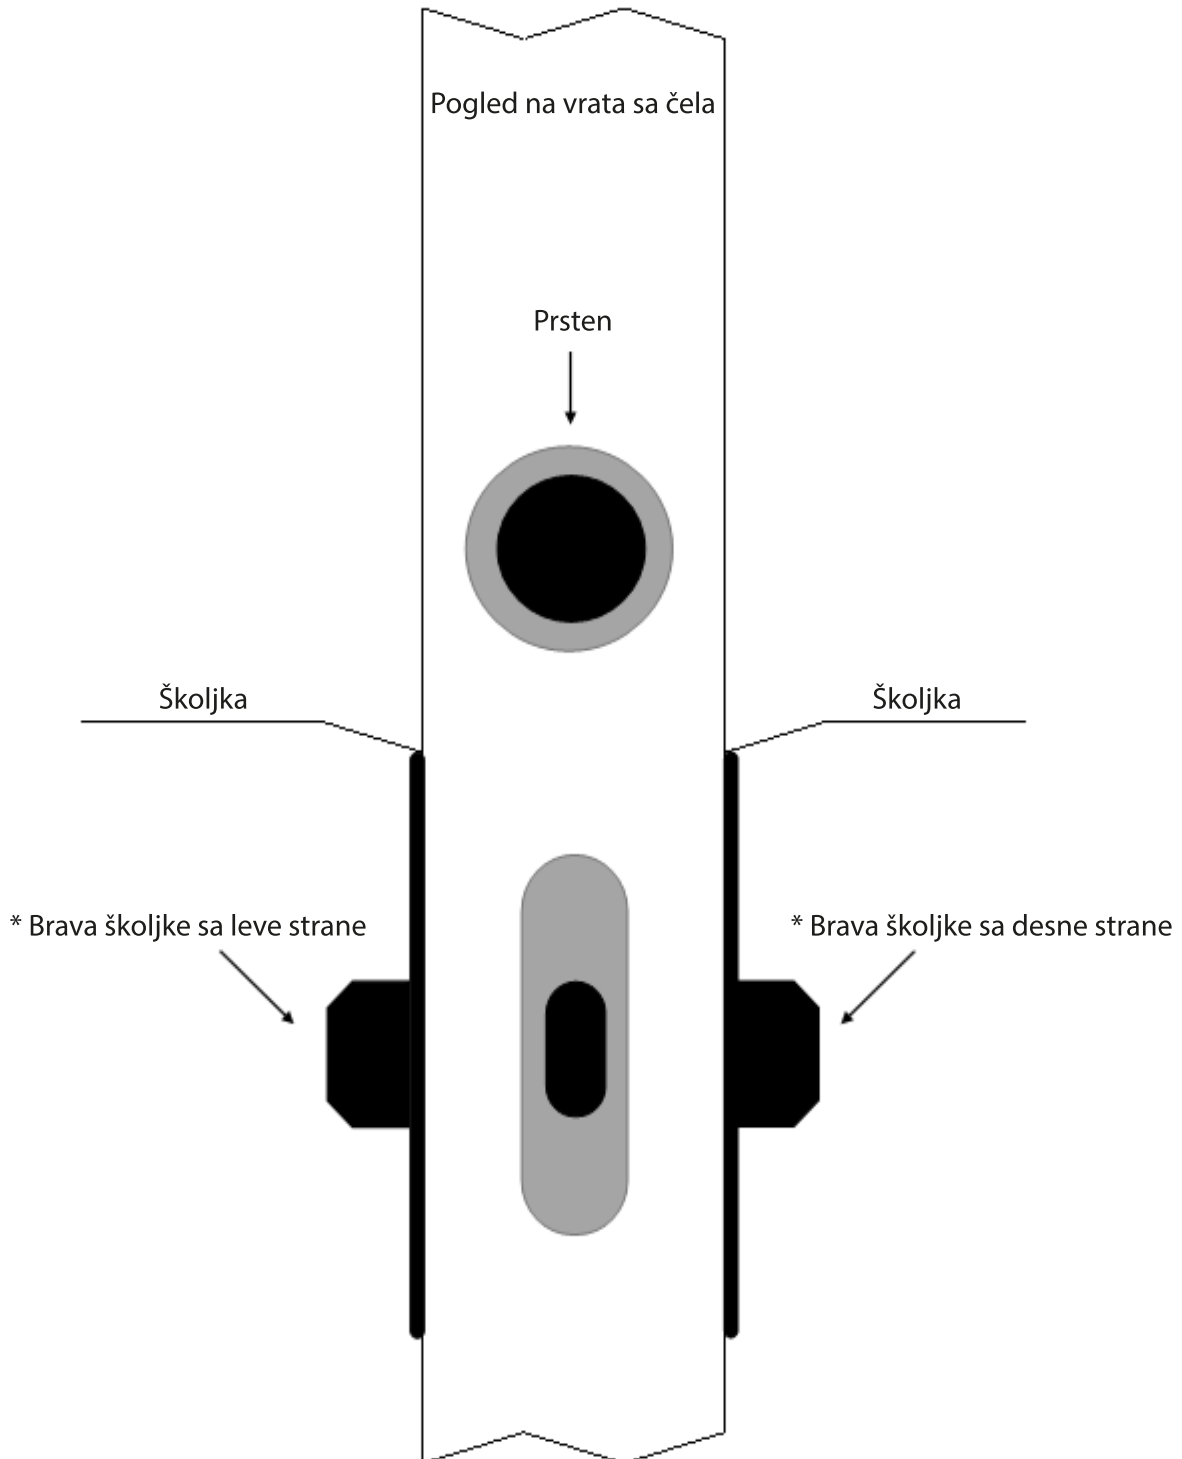

DOORNITE

VRATA SA STILOM

Zaokružite zahtevanu varijantu položaja brave školjke

DOORNITE d.o.o.

Grigorija Božovića 22, 110 80 Zemun, Beograd, Serbia

Tel.: + 381 69 4642781, E-mail: info@doornite.rs

www.doornite.rs