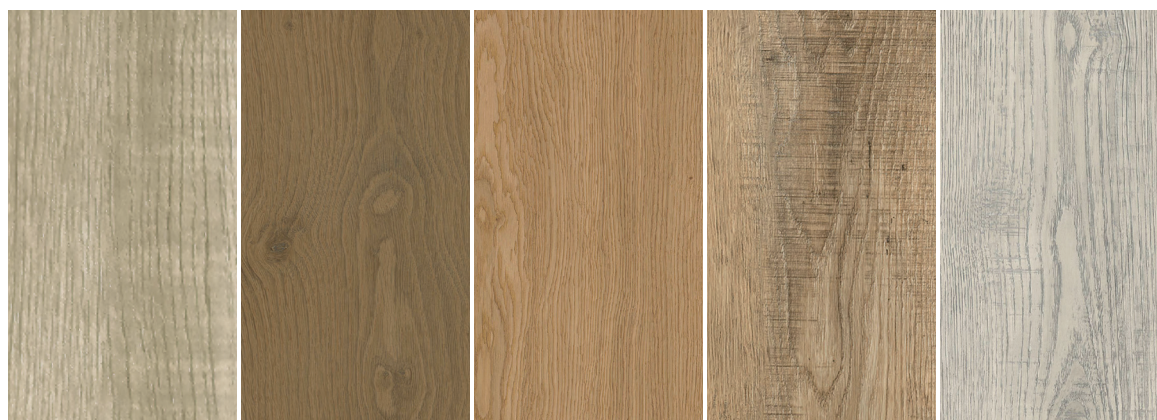

Dub Mississippi

Dub Missouri

Dub Jefferson

Dub Angara

Dub Selenga

vnitřní roh

50 Kč/ks

vnější roh