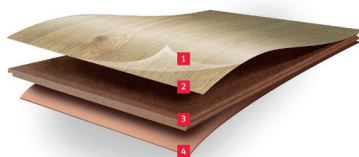

PODLAHY LAMINÁT PRO