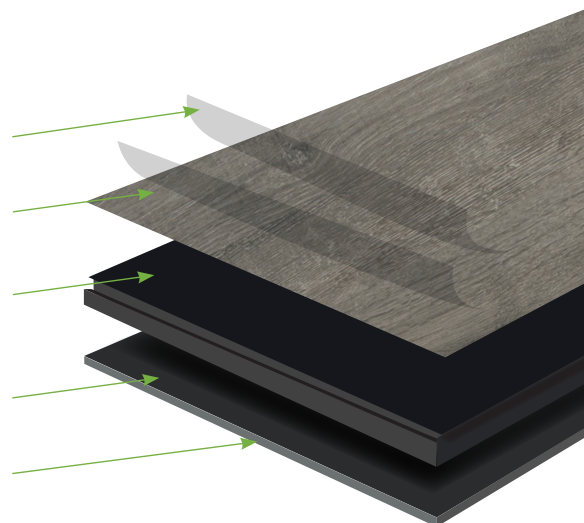

Tuhé kompozitní jádro na bázi vápence
- 100% voděodolný
- tuhá a stabilní deska
- odolné proti promáčknutí

Podložka IXPE-F

PODLAHY FLOORNITE BASIC FIX & CLICK

S NÁŠLAPNOU VRSTVOU 0,30 mm

Moderní vinylové podlahy Floornite Basic byly vyvinuty se záměrem poskytnout vašemu domovu krásnou podlahu se snadnou instalací i údržbou. Povrch prken věrně imituje dřevo, má matný vzhled a je odolný vůči vlhkosti, mechanickému poškození a slunečnímu záření. Díky technologii výroby jsou podlahy Floornite BASIC a BASIC Plus zcela voděodolné a tedy vhodné i pro použití v kuchyni či koupelně. Clicková varianta má integrovanou podložku IXPE-F, která zajistí měkký došlap a zvukovou izolaci pro vaše kroky. Vybírat můžete ze dvou typů lišt - klasické MDF lišty nebo PVC lišty z tvrzené pěny. Vytvoříte tak elegantní přechod mezi stěnou a podlahovou krytinou.