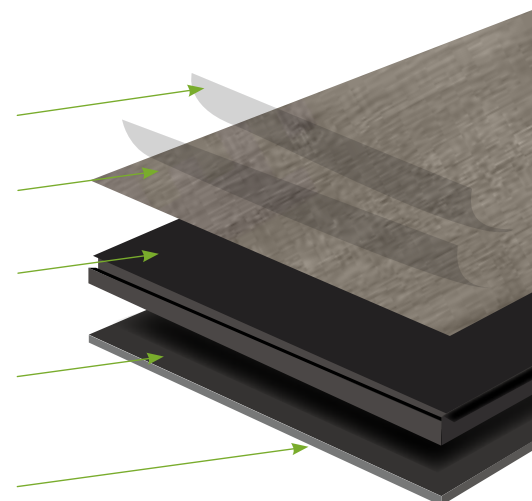

VINYLOVÉ PODLAHY FLOORNITE

Moderní vinylové podlahy Floornite Basic byly vyvinuty se záměrem poskytnout vašemu domovu krásnou podlahu se snadnou instalací i údržbou. Povrch prken věrně imituje dřevo, má matný vzhled a je odolný vůči vlhkosti, mechanickému poškození a slunečnímu záření. Díky technologii výroby jsou podlahy Floornite BASIC a BASIC Plus zcela voděodolné a tedy vhodné i pro použití v kuchyni či koupelně. Clicková varianta má integrovanou podložku IXPE-F, která zajistí měkký došlap a zvukovou izolaci pro vaše kroky. Vybírat můžete ze dvou typů lišt - klasické MDF lišty nebo PVC lišty z tvrzené pěny. Vytvoříte tak elegantní přechod mezi stěnou a podlahovou krytinou.

FLOORNITE BASIC FIX & CLICK

S NÁŠLAPNOU VRSTVOU 0,30 mm

parametr	Floornite BASIC click	Floornite BASIC Fix LVT
nosná deska	SPC	LVT
síla	4 + 1 mm	2,5 mm
nášl.vrstva	0,3 mm	0,3 mm
povrch. úprava	matný finish	matný finish
podložka	1 mm IXPE-F	NE
spára	micro-V	micro
zámek	uniclick	NE
podlah. topení	ANO	ANO
certifikáty	ANO	ANO
užitná třída	31	31

- **Patentovaný matný FINISH**
  - přírodní vzhled s maximální ochranou
- **Strukturovaná dekorativní vrstva**
  - realistický vzhled a dojem z tvrdého dřeva
- **Prémiový vinyl vysoké hustoty**
  - pro větší pohodlí, měkké podnohama a zvukovou izolaci
- **Tuhé kompozitní jádro na bázi vápence**
  - 100% voděodolný
  - tuhá a stabilní deska
  - odolné proti promáčknutí
- **Podložka IXPE-F**