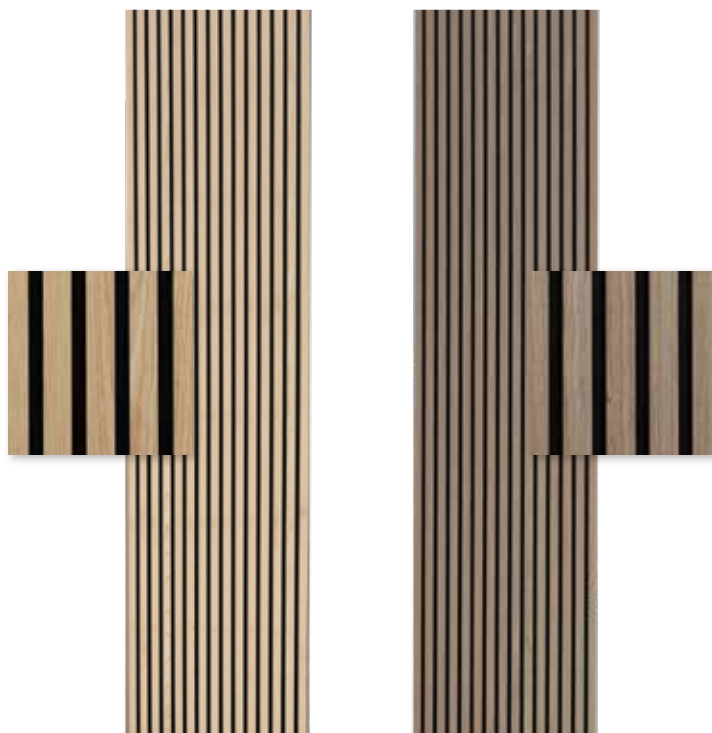

dodání: Expres program do 5 dnů

jednostranně obalovaná lišta z černé HDF na černém filcu

Velmi silný elastický hybridní tmel DR. MAXX 200 Kč

cena bez DPH

cena / m²

1 500 Kč

1 042 Kč

Basic, černý filc
dub