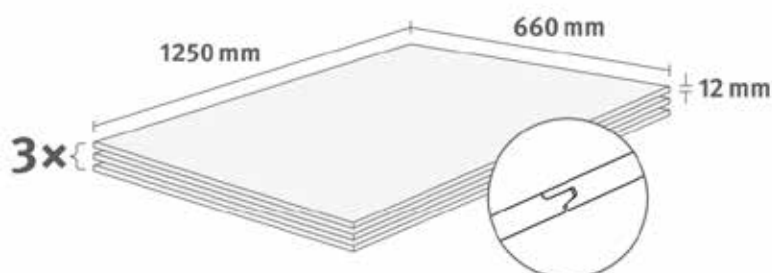

DESIGNOVÉ AKUSTICKÉ PANELE WALLNITE SIMPLE LINE

SIMPLE LINE EXPRES

trojstranně obalovaná lišta s ostrou hranou, černý filc

rozměry: 2 750 x 604 x 21 mm, 1,66 m²

dekory: dub rustikální, dub medový

dodání: skladem od jednoho kusu

dodání: Expres program do 5 dnů

trojstranně obalovaná lišta s ostrou hranou na černém filcu

cena bez DPH

cena / m²

1 700

1 024

DESIGNOVÉ NÁSTĚNNÉ OSB PANELE DECOWALL

EGGER DECOWALL

OSB deska s digitálním potiskem, pero/drážka

dekory: smrk Namur světlý, dub Loveland, jilm Esbjerg, beton Rovigo

balení

Cena/ ks
rozměry mm
1 250 x 660 x 12

3 ks

1 700