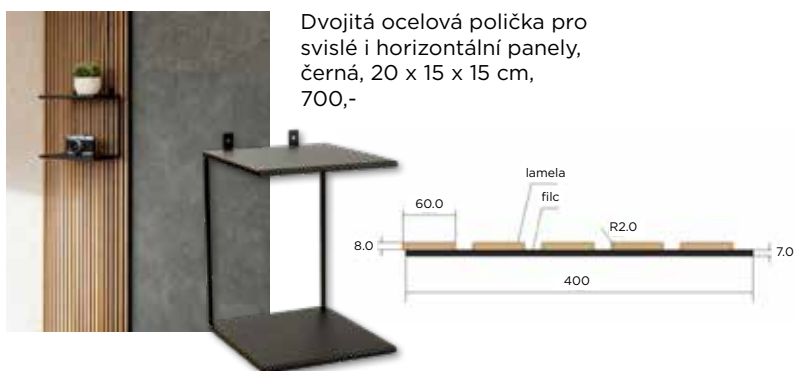

Dvojitá ocelová polička pro svislé i horizontální panely, černá, 20 x 15 x 15 cm, 700,-