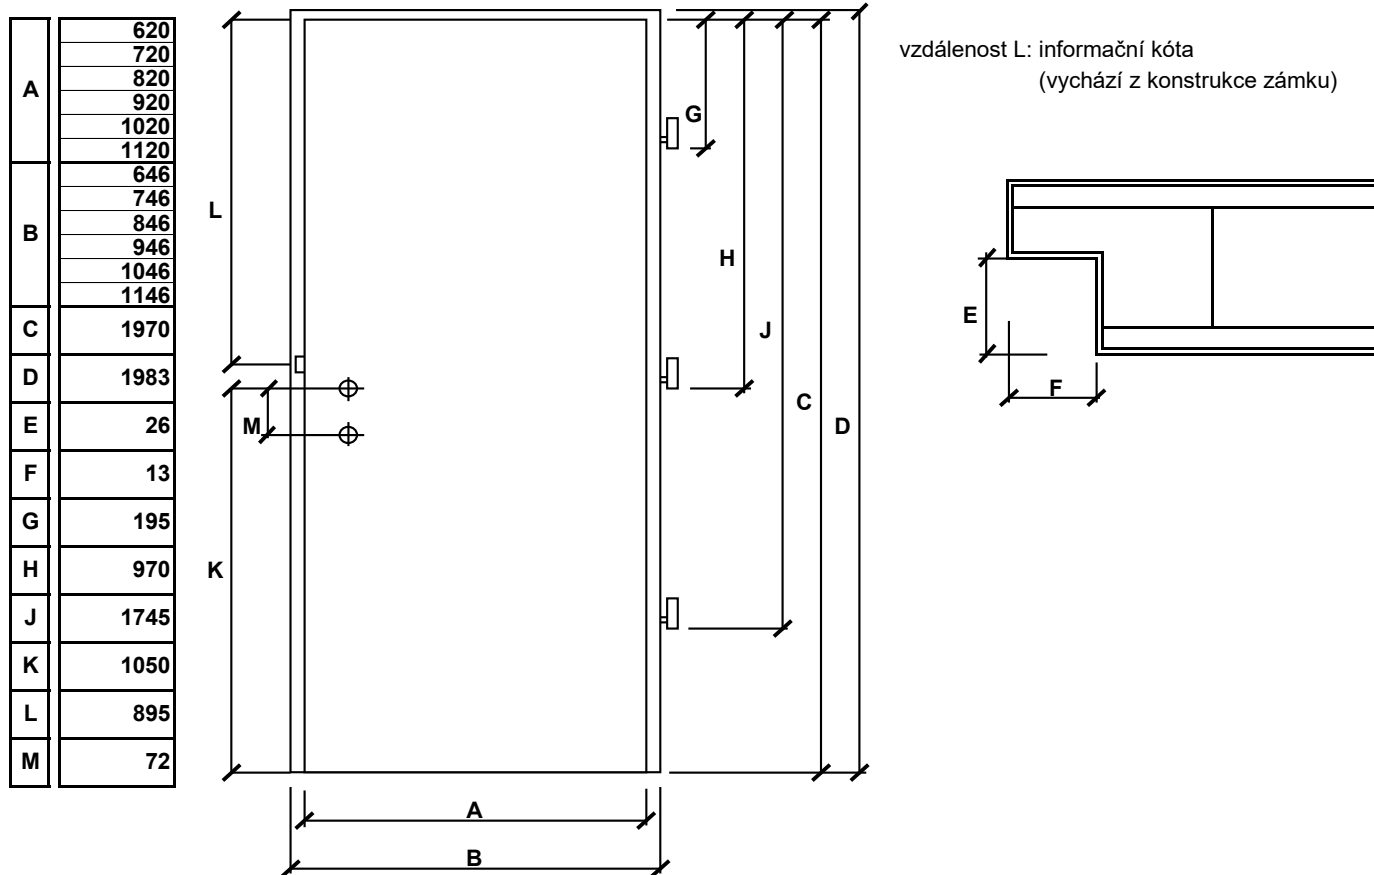

Tabulka základních rozměrů pro dřevěné polodrážkové obložkové zárubně:

Jmenovitý rozměr		60	70	80	90	100	110	125	145	165
Vnější rozměr	šířka	760	860	960	1 060	1 160	1 260	1 410	1 610	1 810
	výška	2 047	2 047	2 047	2 047	2 047	2 047	2 047	2 047	2 047
Stavební otvor	šířka	700	800	900	1 000	1 100	1 200	1 350	1 550	1 750
	výška	2 020	2 020	2 020	2 020	2 020	2 020	2 020	2 020	2 020
Stavební otvor PP obložková zárubeň	šířka	715	815	915	1 015	1 115	1 215	1 365	1 565	1 765
	výška	2 030	2 030	2 030	2 030	2 030	2 030	2 030	2 030	2 030
Vnitřní průchozí rozměr	šířka	608	708	808	908	1 008	1 108	1 258	1 458	1 656
	výška	1 970	1 970	1 970	1 970	1 970	1 970	1 970	1 970	1 970
Rozměr v polodrážce zárubně	šířka	630	730	830	930	1 030	1 130	1 280	1 480	1 680
	výška	1 981	1 981	1 981	1 981	1 981	1 981	1 981	1 981	1 981
Vnější rozměr standardních dveří	šířka	646	746	846	946	1 046	1 146	1 296	1 496	1 696
	výška	1 983	1 983	1 983	1 983	1 983	1 983	1 983	1 983	1 983
Rozměr standardních dveří v polodrážce	šířka	620	720	820	920	1 020	1 120	1 270	1 470	1 670
	výška	1 970	1 970	1 970	1 970	1 970	1 970	1 970	1 970	1 970