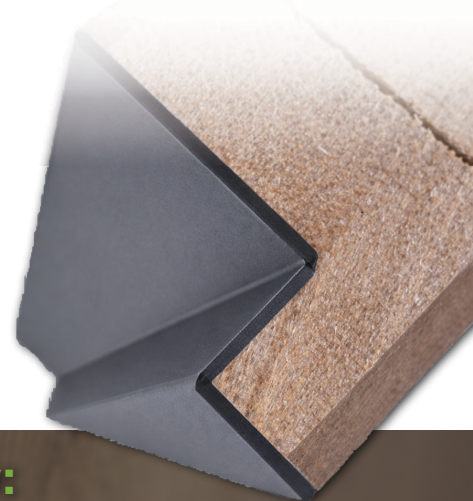

Váš interiér si zaslouží dveře, které vydrží vše.

DOORNITE prémiová ABS hrana přináší novou úroveň ochrany a estetiky - pro každého, kdo nechce dělat kompromisy mezi designem a funkcí.

To nejlepší z moderní technologie

- ABS hrana o tloušťce 1 mm - **ideální pro FALCOVÉ i BEZFALCOVÉ dveře**
- Precizní napojení hrany a povrchu pro perfektní vzhled
- Výroba na špičkové technologii zajišťuje přesnost a trvalou odolnost

ABS hrany snadno zkombinujete s CPL, lakovanými povrchy i s prémiovými HPL dekory, které vynikají vysokou odolností a autentickým vzhledem dřeva. Díky tomu získáte téměř neomezené možnosti designu přesně podle vašich představ - estetika, která vydrží.

Dostupné dekory ABS hran:

Lak: Clara, Bianca, RAL

Všechny námi nabízené CPL dekory

Hlavní výhody pro vaše projekty i domovy:

- **Dokonalý vzhled** - ABS hrana je ve stejném nebo velmi blízkém dekoru a struktuře jako povrch dveří
- **Vyšší odolnost** - Díky inovativnímu výrobnímu procesu je hrana odolnější proti mechanickému poškození i vlhkosti
- **Dlouhá životnost** - Speciální technologie aplikace ABS hrany minimalizuje riziko odlepení či opotřebení hrany v průběhu let
- **Snadná údržba** - Povrch hrany je navržen tak, aby odpuzoval nečistoty a usnadnil čištění