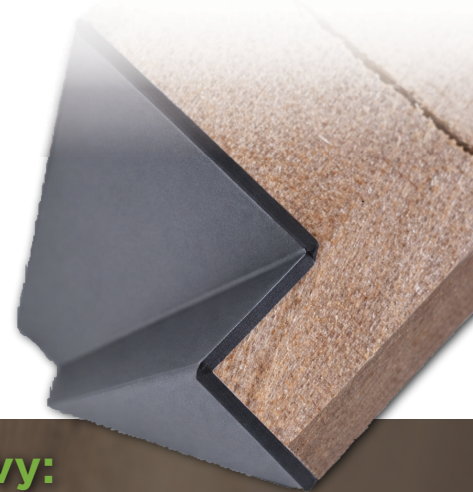

Dostupné dekory ABS hrán:

Lak: Clara, Bianca, RAL

Všetky nami ponúkané CPL dekory

Hlavné výhody pre vaše projekty aj domovy:

- **Dokonalý vzhľad** – ABS hrana má rovnaký alebo veľmi podobný dekor a štruktúru ako povrch dverí.
- **Vyššia odolnosť** – Vďaka inovatívnemu výrobnému procesu je hrana odolnejšia proti mechanickému poškodeniu vlhkosti.
- **Dlhá životnosť** – Špeciálna technológia aplikácie ABS hrany minimalizuje riziko odlepenia či opotrebovania hrany v priebehu rokov.
- **Jednoduchá údržba** – Povrch hrany je navrhnutý tak, aby odpudzoval nečistoty a uľahčil čistenie.

Perfektná voľba aj pre tie najnáročnejšie prevádzky

DOORNITE prémiová ABS hrana je ideálna do budov s vysokou náročnosťou prevádzky, ako sú nemocnice, školy, administratívne centrá, hotely či ďalšie verejné a technické priestory. Skvele obstojí aj v moderných domácnostiach, kde sa kladie dôraz na odolnosť a dlhú životnosť.