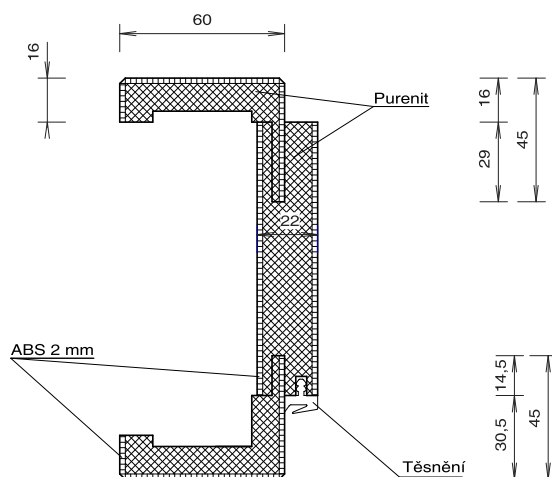

\* Ceny u atypických rozměrů dveří a zárubní se řeší  
individuálně.

Na položky označené \* se nevztahuje sleva.

Maximální šířka dveří 110 cm.

Termín výroby 6 týdnů.